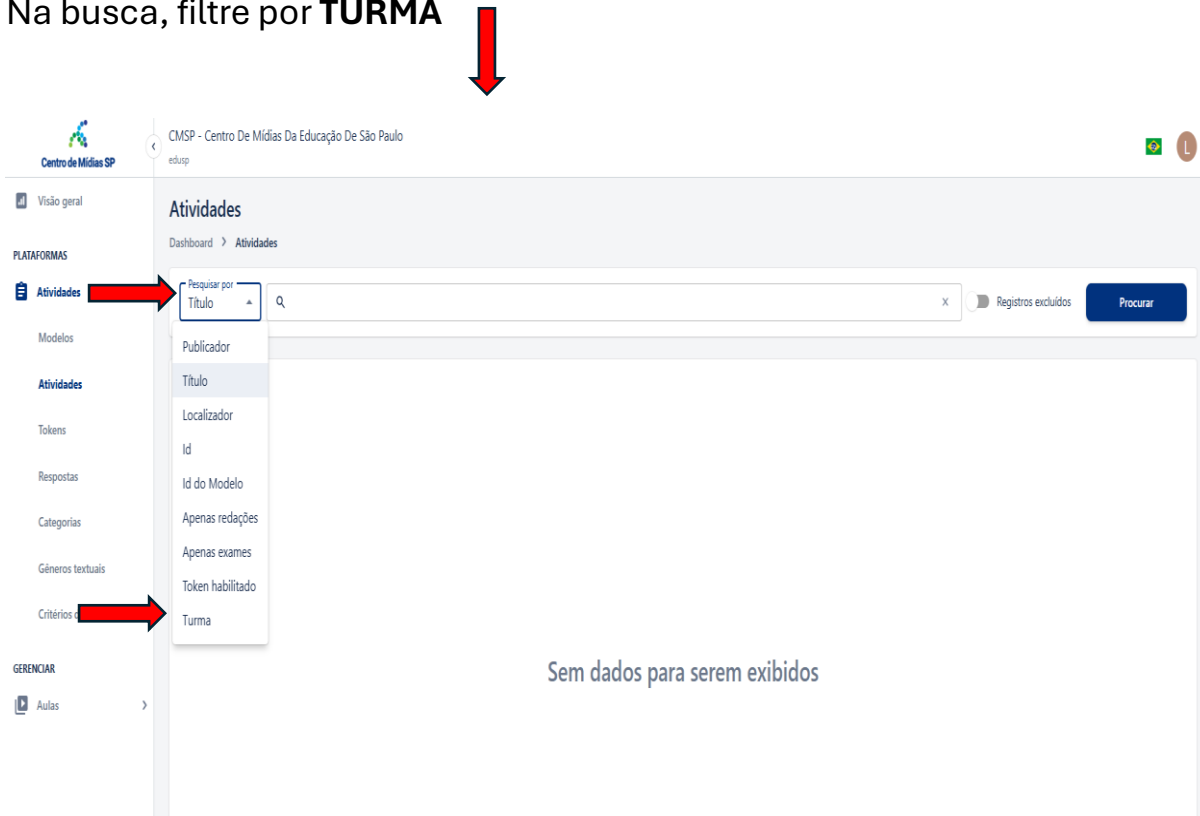

LOCALIZANDO AS REDAÇÕES A SEREM CORRIGIDAS

Ao acessar a sala do futuro e clicar em gerenciador de atividades, clique, no menu lateral esquerdo, em **ATIVIDADES**

Na busca, filtre por **TURMA**

LOCALIZANDO AS REDAÇÕES A SEREM CORRIGIDAS

Ao selecionar **TURMA**, habilitará o botão SELECIONAR TURMA. Clique.

The screenshot displays the CMSP interface. On the left, a sidebar lists navigation options under 'PLATAFORMAS', including 'Atividades', 'Modelos', 'Tokens', 'Respostas', 'Categorias', 'Gêneros textuais', and 'Critérios de avaliação'. The main content area is titled 'Atividades' and shows a search bar with a dropdown menu set to 'Turma'. A red arrow points to the 'Selecionar turma' button, which is active. To the right of the search bar is a 'Registros excluídos' toggle and a 'Procurar' button. The main content area is empty, displaying the message 'Sem dados para serem exibidos'.