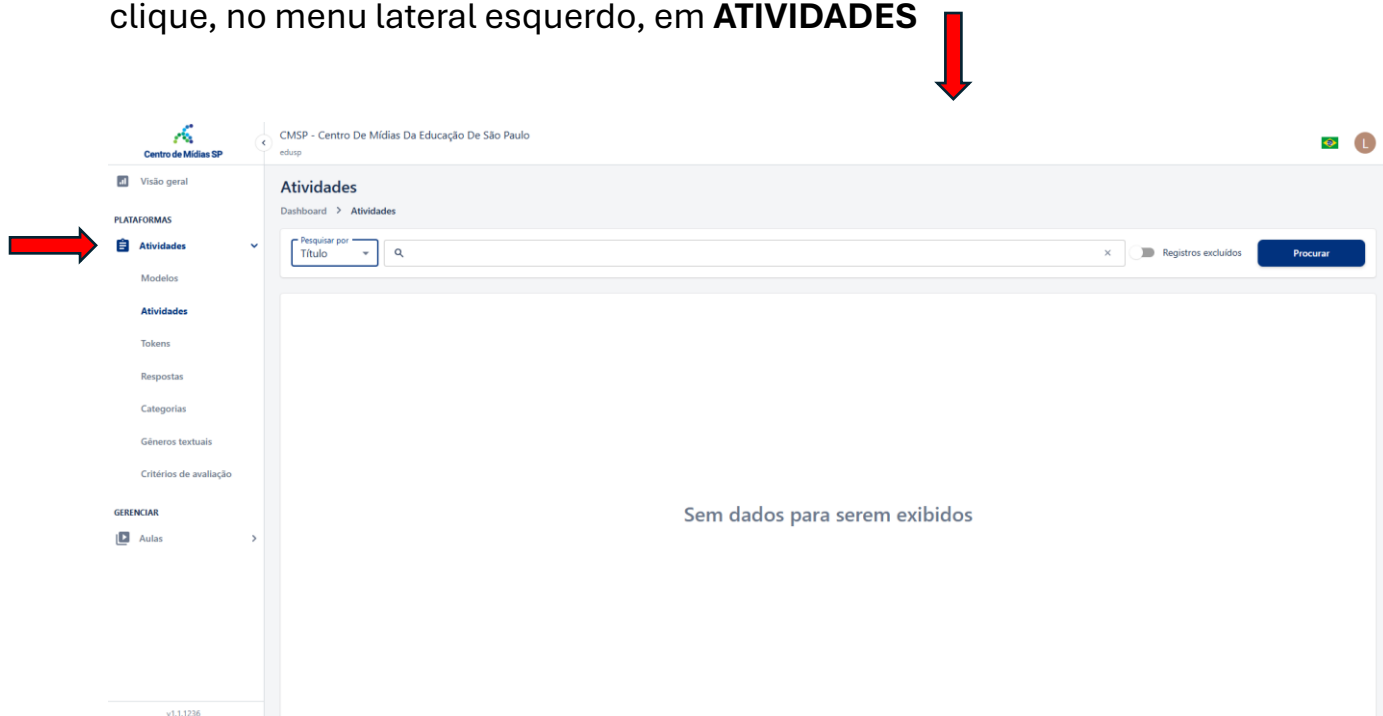

LOCALIZANDO AS REDAÇÕES A SEREM CORRIGIDAS

Ao acessar a sala do futuro e clicar em gerenciador de atividades, clique, no menu lateral esquerdo, em **ATIVIDADES**

Na busca, filtre por **TURMA**

LOCALIZANDO AS REDAÇÕES A SEREM CORRIGIDAS

Ao selecionar **TURMA**, habilitará o botão SELECIONAR TURMA. Clique.

The screenshot displays the CMSP interface. On the left, a sidebar lists navigation options under 'PLATAFORMAS', including 'Atividades', 'Modelos', 'Tokens', 'Respostas', 'Categorias', 'Gêneros textuais', and 'Critérios de avaliação'. The main content area is titled 'Atividades' and shows a search bar with a dropdown menu set to 'Turma'. A red arrow points to the 'Selecionar turma' button, which is active. To the right of the search bar is a 'Registros excluídos' toggle and a 'Procurar' button. The main content area is empty, displaying the message 'Sem dados para serem exibidos'.