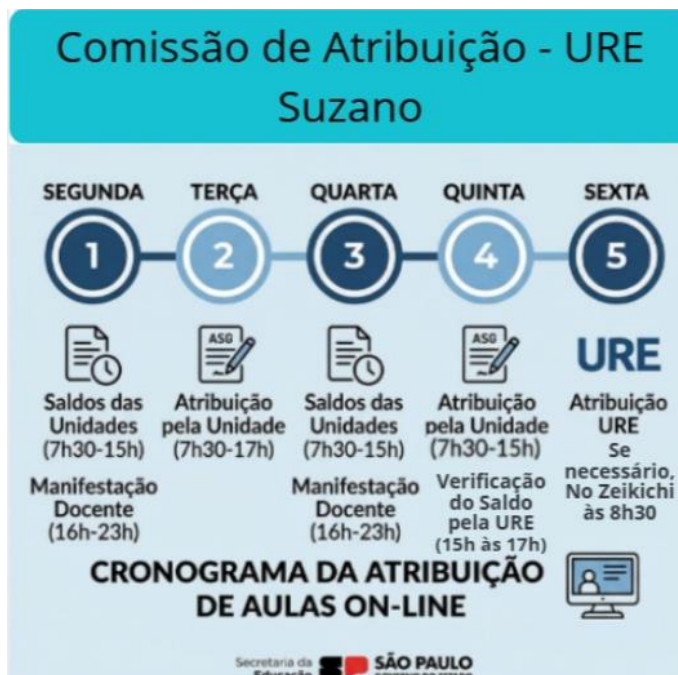

Atribuição Presencial de aulas da Formação Geral Básica, conforme Resolução SEDUC nº.18/2026 e Portaria Dipes nº 19/2026.

Ocorre todas as sextas feiras, **se houver necessidade**, na EE Zeikichi Fukuoka.

às **08h30 o Saldo da Formação Geral Básica**

às **13h30 Saldo de AEE.**

Lembrete: *Aulas de projetos e pastas como, ALOCAÇÃO PEI, ITINERÁRIO TÉCNICO, PROFESSOR TUTOR ANOS FINAIS E INICIAIS, AÇÕES JUDICIAIS, entre outros, seguem cronograma e editais próprios.*