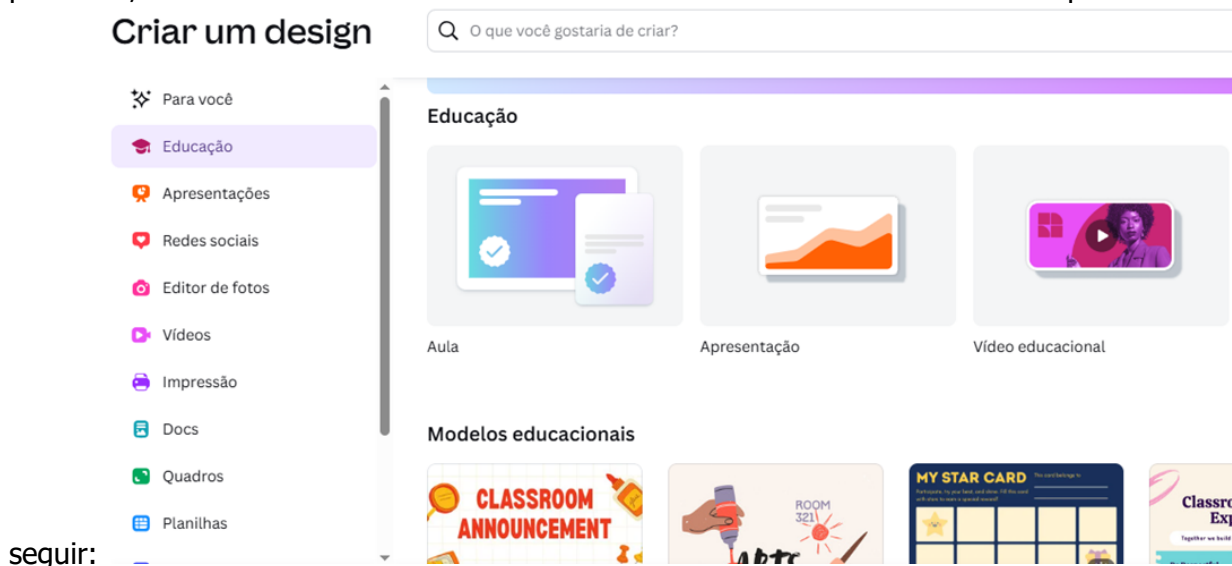

## Assunto: NOVA FERRAMENTA – CANVA PARA EDUCAÇÃO

Interessados: Equipes Gestoras das Unidades Escolares, Professores

Prezados(as) Gestores(as)

Disponibilizamos uma nova ferramenta na Sala do Futuro para todos os públicos da rede estadual, o **Canva para Educação**.

Trata-se de uma ferramenta de design gráfico on-line, adaptada ao contexto escolar, que permite criar e compartilhar materiais como infográficos, relatórios, cartazes e vídeos, entre outros. Além disso, o usuário conta com uma biblioteca de modelos educacionais com templates, ferramentas multimídia, possibilidade de realização de atividades colaborativas e geradores de atividades, que podem ser explorados em conjunto com ferramentas de devolutiva ou avaliação, de acordo com a configuração definida pelo professor, como no exemplo a

Gestores escolares e das Unidades Regionais de Ensino também contarão com diversas formas de explorar a ferramenta para produzir materiais gráficos com resolução adequada, destinados ao compartilhamento em reuniões ou em redes sociais utilizadas na comunicação com a comunidade escolar. Vejam o exemplo

Já contamos com milhares de servidores e estudantes que utilizam a ferramenta e esperamos facilitar e estimular o acesso de todos, para que possam se beneficiar desse recurso gratuito e irrestrito.

O card da ferramenta aparecerá desta maneira na Sala do Futuro – visão pedagógica: