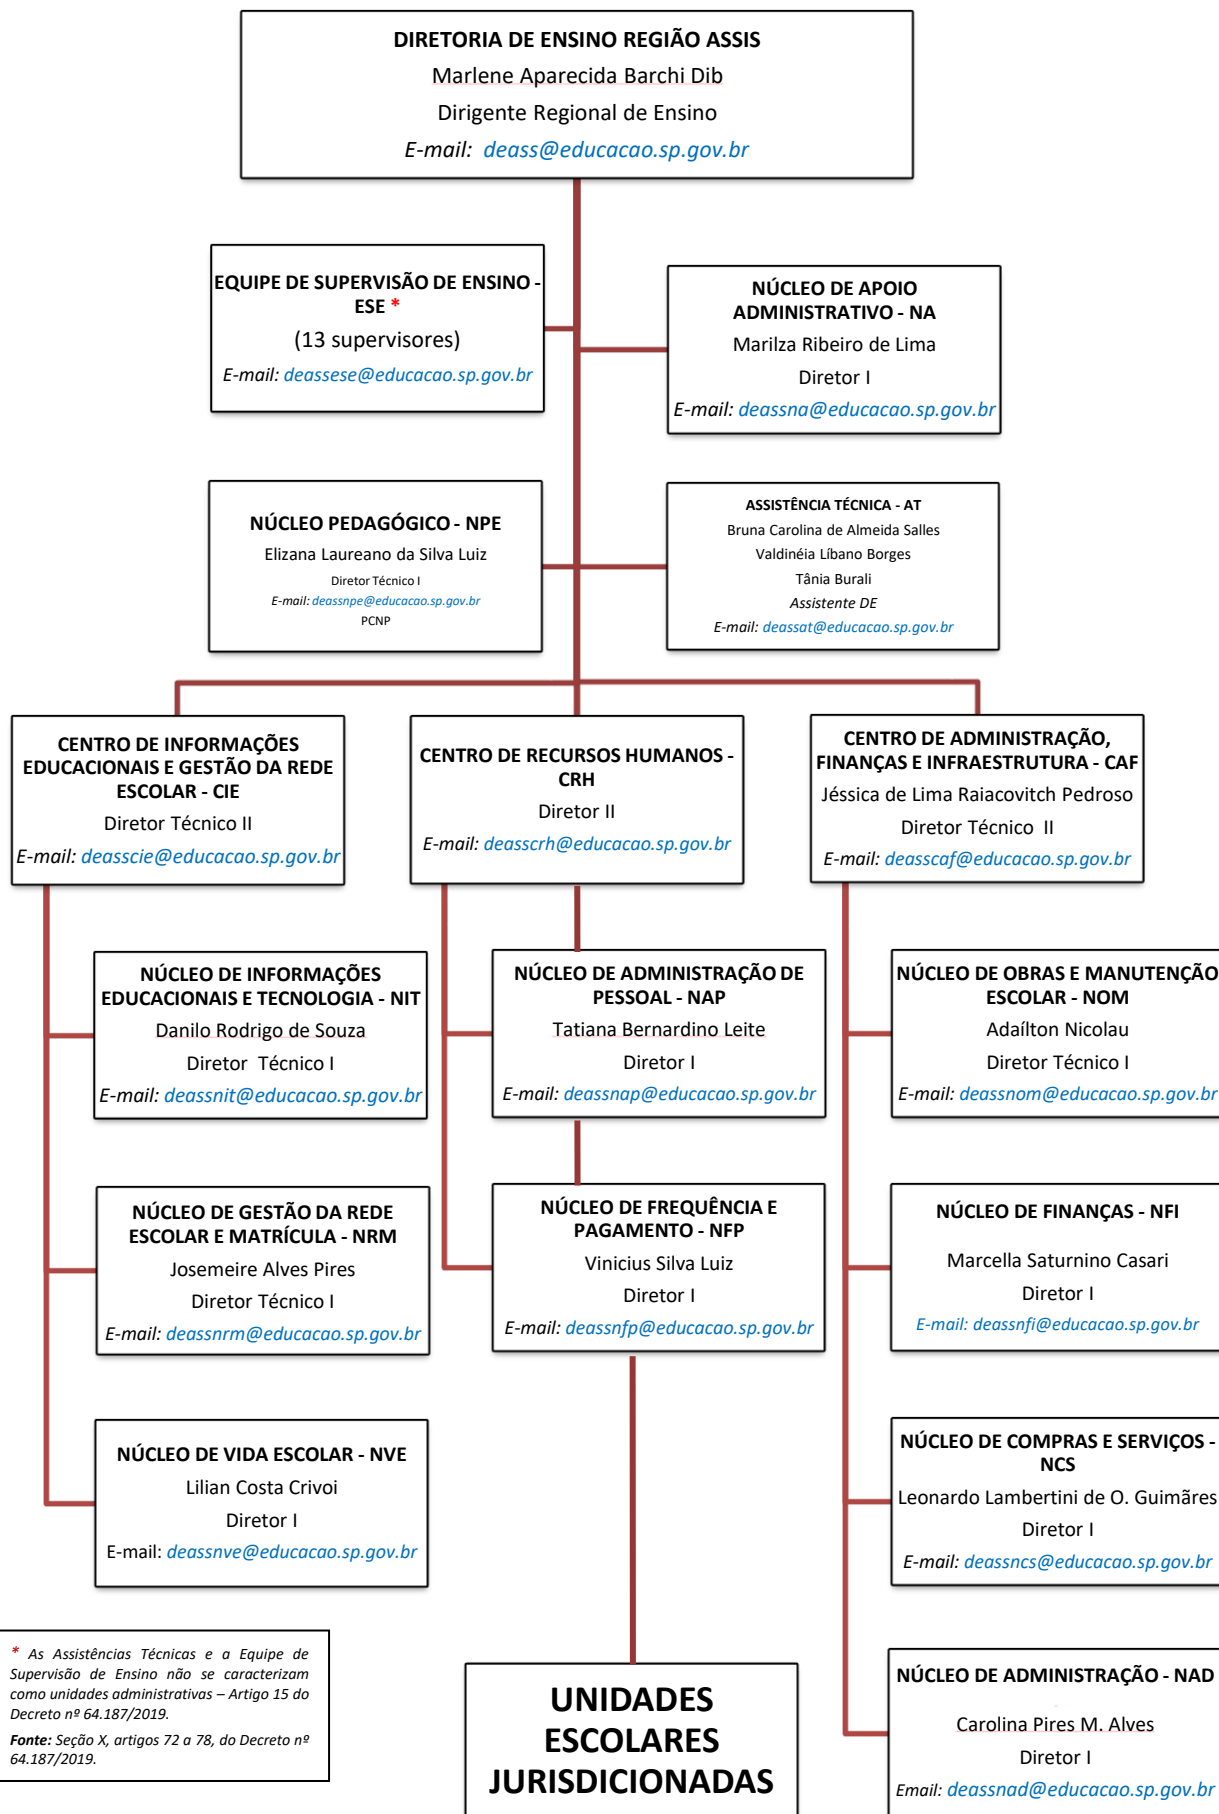

GOVERNO DO ESTADO DE SÃO PAULO
SECRETARIA DE ESTADO DA EDUCAÇÃO
SUBSECRETARIA DE ARTICULAÇÃO DO INTERIOR
DIRETORIA DE ENSINO - REGIÃO ASSIS

* As Assistências Técnicas e a Equipe de Supervisão de Ensino não se caracterizam como unidades administrativas – Artigo 15 do Decreto nº 64.187/2019.
Fonte: Seção X, artigos 72 a 78, do Decreto nº 64.187/2019.