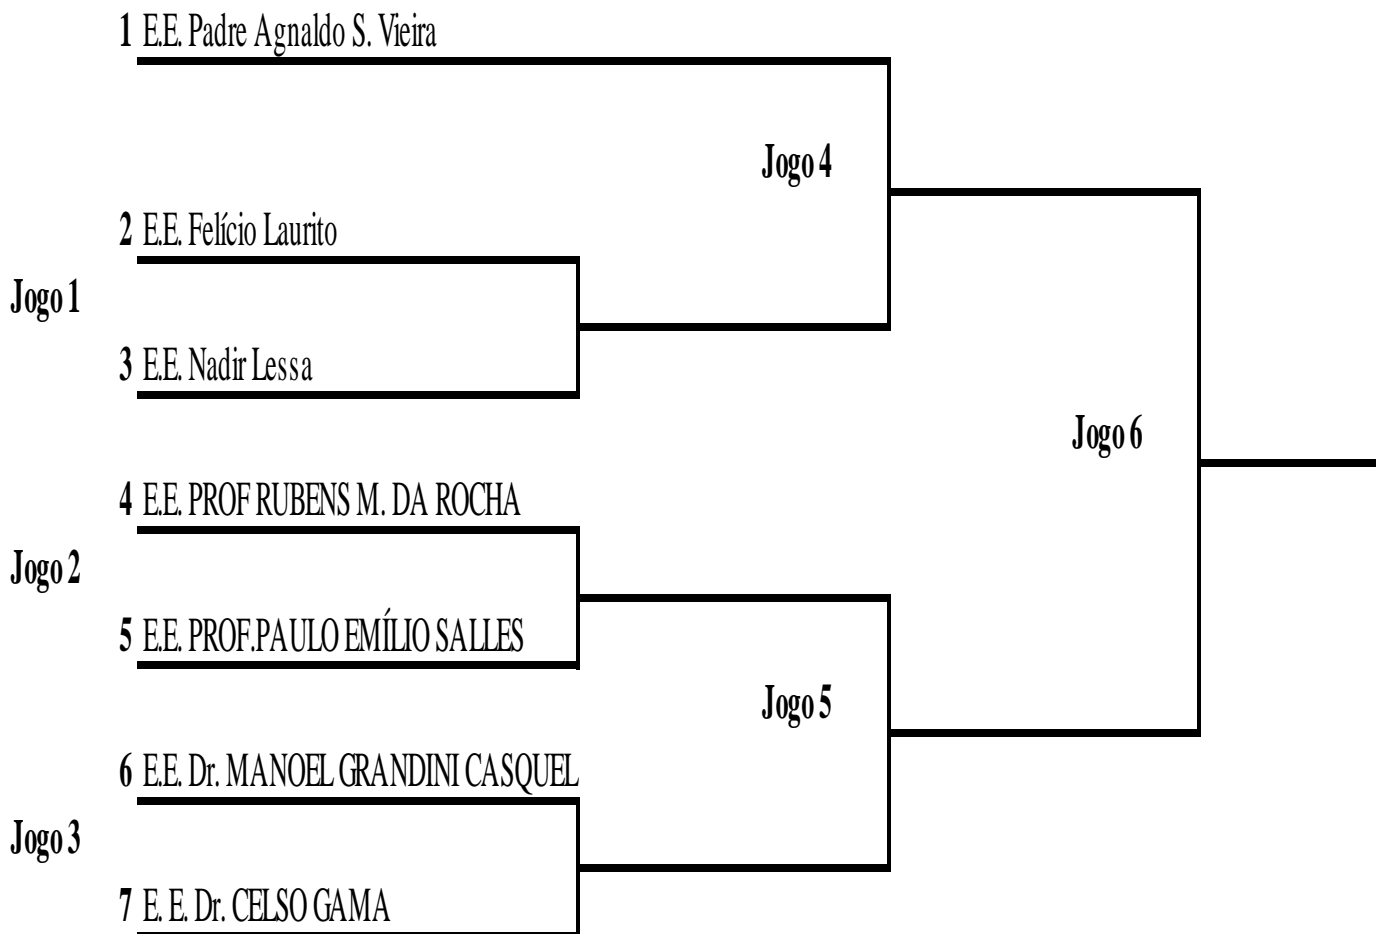

Diretoria de Ensino Região Santo André
JOGOS ESCOLARES DO ESTADO DE SÃO PAULO
- JEESP - 2023 - CATEGORIA PRÉ- MIRIM

VOLEIBOL - Feminino
CELSO GAMA - 10 - 11 - 2023

CELSO GAMA - 10 - 11 - 2023					
Jogo	Horário	MG	Escola		Escola
2	8h40	V F	E.E. PROF Rubens M. Da Rocha		E.E. PROF. PAULO EMÍLIO SALLES
3	9h40	V F	E.E. Dr° Manoel Grandini Casquel		E. E. Dr. CELSO GAMA
1	10h40	V F	E.E. Nadir Lessa Tognini, Profª		E.E. Padre Agnaldo S. Vieira
4	11h40	V F	V J 2		V J 3
5	12h40	V F	Perd 4		Perd 5
6	13h40	V F	V J 4		V J 5