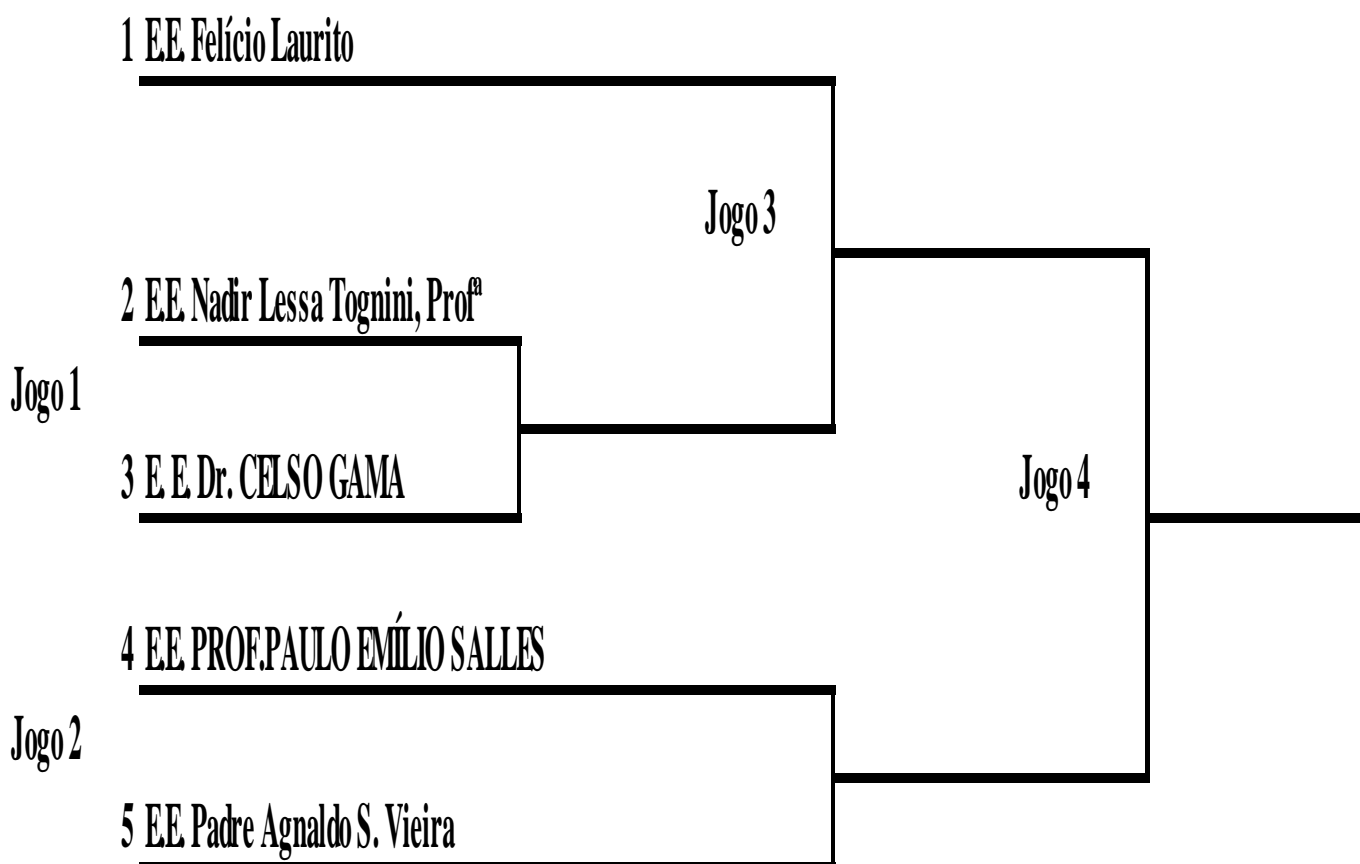

Diretoria de Ensino Região Santo André
JOGOS ESCOLARES DO ESTADO DE SÃO PAULO
- JEESP - 2023 - CATEGORIA PRÉ- MIRIM

VOLEIBOL - MASCULINO
CELSO GAMA - 09 - 11 - 2023

CELSO GAMA – 09 – 11 - 2023					
Jogo	Horário	MG	Escola		Escola
1	8h40	V M	E.E. Nadir Lessa Tognini, Profª		E. E. Dr. CELSO GAMA
2	9h40	V M	E.E. Paulo Emílio S. Gomes		E.E. Agnaldo Sebastião Vieira,
3	10h40	V M	E.E. Felício Laurito		V J 1
4	11h40	V M	Perd 2		Perd 3
5	12h40	V M	V J 2		V J 3