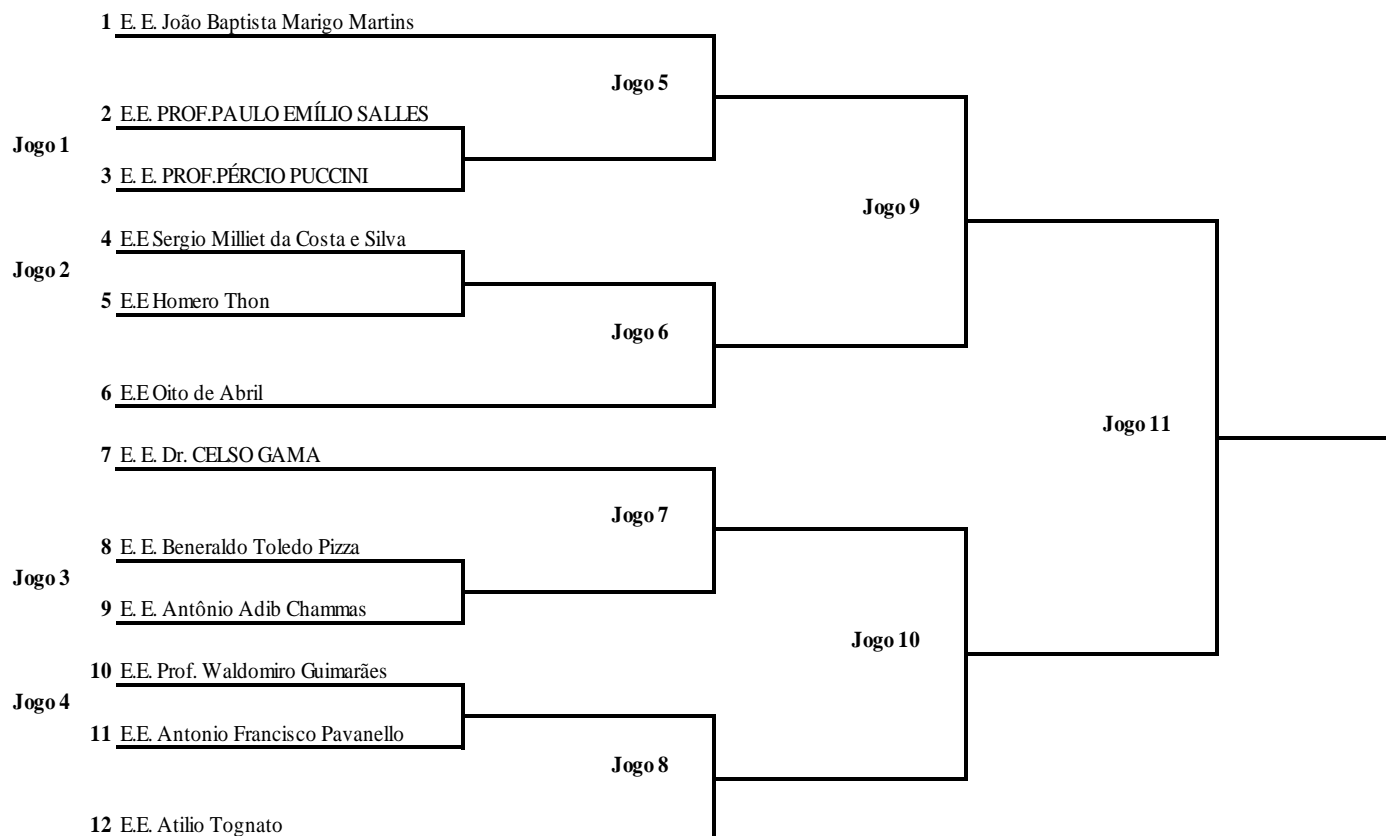

Diretoria de Ensino Região Santo André
JOGOS ESCOLARES DO ESTADO DE SÃO PAULO
- JEESP - 2023 - CATEGORIA PRÉ- MIRIM

Futsal - FEMININO

CELSO GAMA - 27 e 28/11 /2023

CELSO GAMA - 27 - 11 - 2023					
Jogo	Horário	MG	Escola		Escola
1	8h40	F. F	E.E. PROF.PAULO EMÍLIO SALLES		E. E. PROF.PÉRCIO PUCCINI
2	9h40	F. F	E.E Sergio Milliet da Costa e Silva		E.E Homero Thon
3	10h40	F. F	E. E. Beneraldo Toledo Pizza		E. E. Antônio Adib Chammas
5	11h40	F. F	E. E. João Baptista M. Martins		V J 1
6	12h40	F. F	E.E Oito de Abril		V J 2
7	13h40	F. F	E. E. Dr. CELSO GAMA		V J 3
4		F. F	E.E. Prof. Waldomiro Guimarães		E.E. Antônio Francisco Pavanello

CELSO GAMA - 28 - 11 - 2023					
Jogo	Horário	MG	Escola		Escola
8	8h40	F. F	E.E. Atilio Tognato		E.E. Prof. Waldomiro Guimarães
9	9h40	F. F	V J 5		V J 6
10	10h40	F. F	V J 7		V J 8
11	11h40	F. F	Perd 9		Perd 10
12	12h40	F. F	V J 9		V J 10