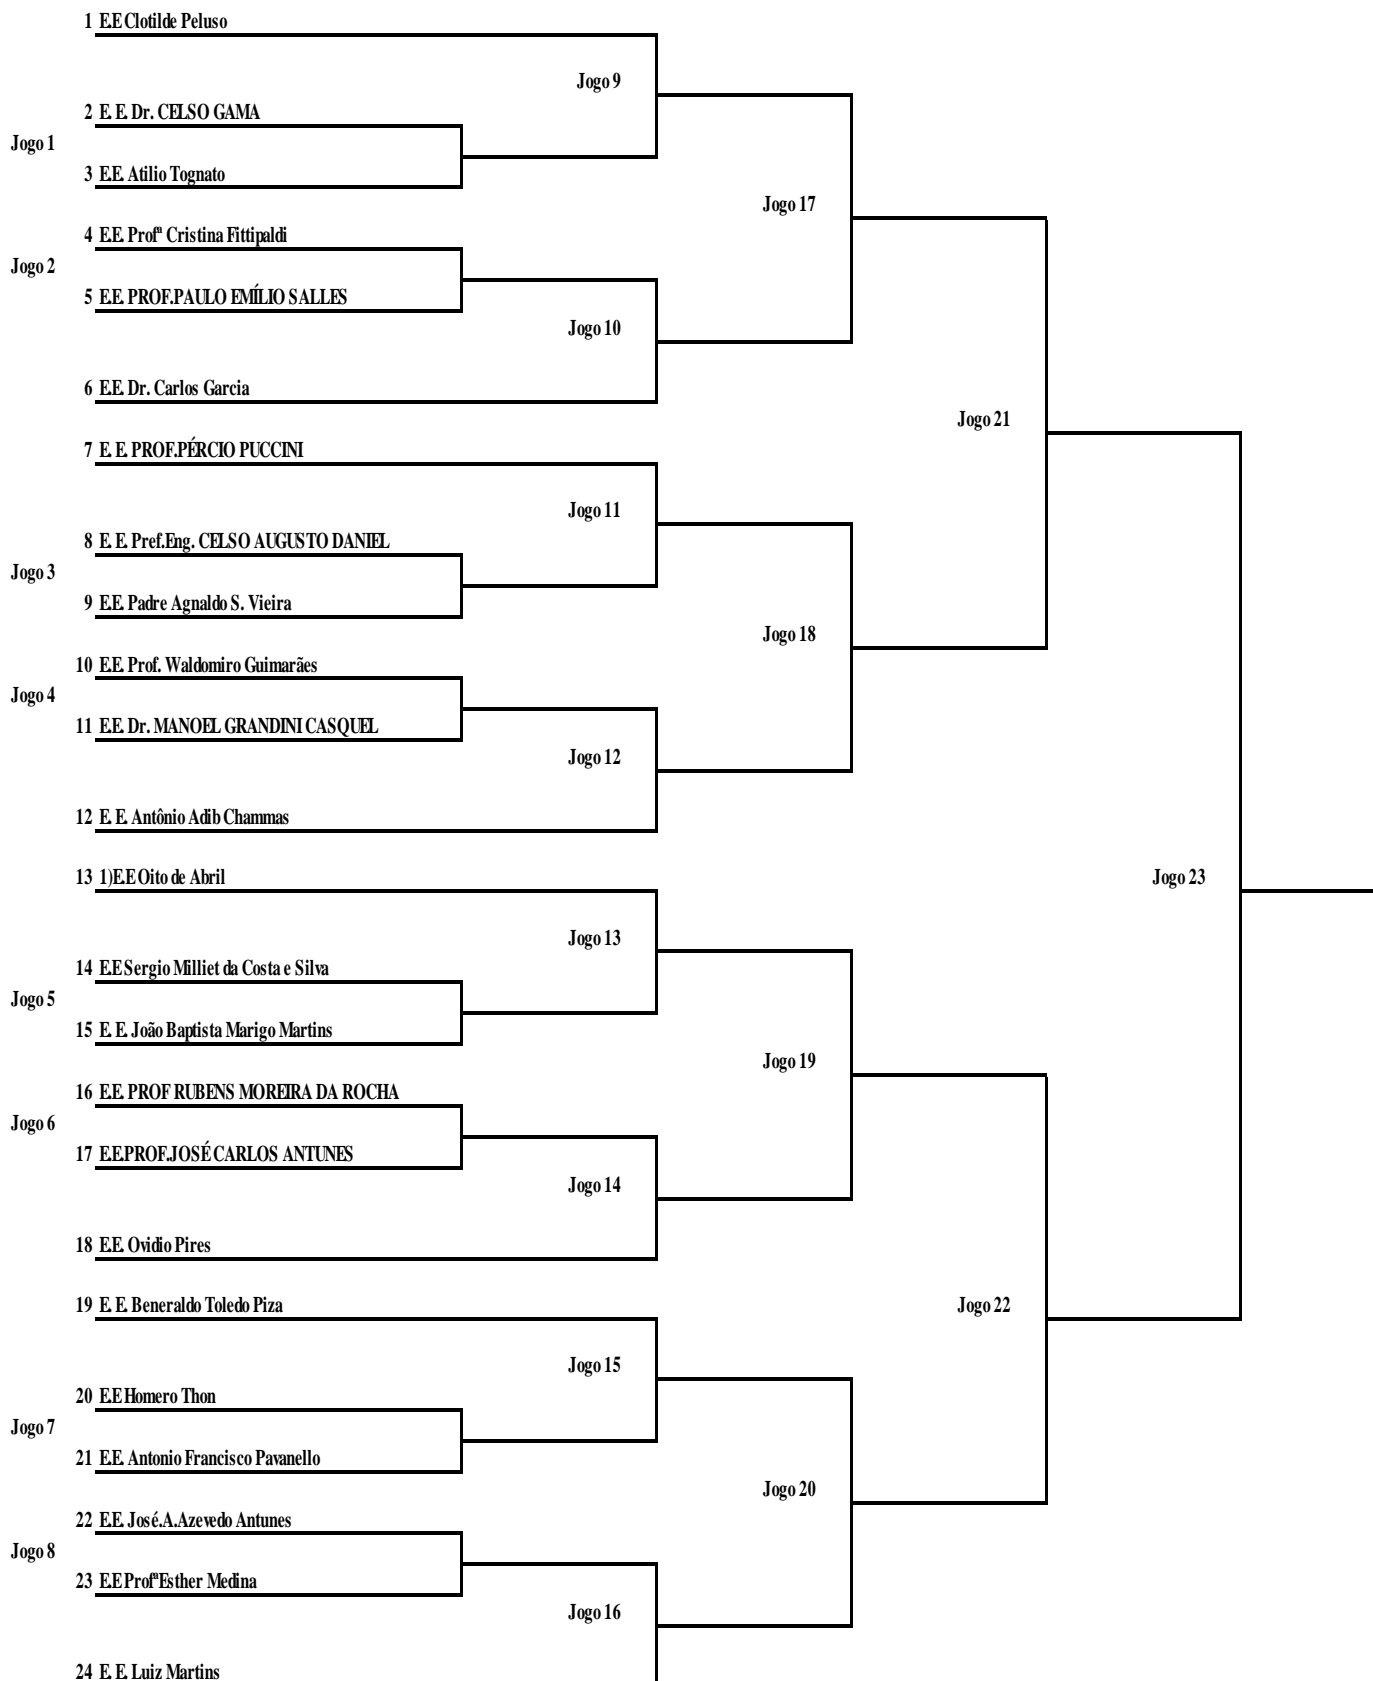

Diretoria de Ensino Região Santo André
JOGOS ESCOLARES DO ESTADO DE SÃO PAULO
- JEESP -2023 - CATEGORIA PRÉ- MIRIM

FUTSAL - MASCULINO

CELSO GAMA – 29,30,31/10 e 2 e 4/12/23

Diretoria de Ensino Região Santo André
JOGOS ESCOLARES DO ESTADO DE SÃO PAULO
- JEESP - 2023 - CATEGORIA PRÉ- MIRIM

CELSO GAMA - 29 - 11 - 2023						
Jogo	Horário	MG	Escola			Escola
1	8h40	F.M	E. E. Dr. CELSO GAMA			E.E. Atilio Tognato
4	9h40	F.M	E.E. Prof. Waldomiro Guimarães			E.E. Manoel Grandini Casquel
5	10h40	F.M	E. E. Sergio Milliet Costa e Silva			E E João Baptista Marigo Martins
2	11h40	F.M	E.E. Cristina Fittipaldi, Prof			E.E. Paulo Emílio Salles Gomes
12	12h40	F.M	E. E. Antônio Adib Chammas			V J 4
13	13h40	F.M	E.E Oito de Abril			V J 5
3	14h40	F.M	E.E. Prof. Eng. CELSO A. DANIEL			E.E. Agnaldo Sebastião Vieira

Beneraldo 30 - 11 - 2023						
Jogo	Horário	MG	Escola			Escola
6	8h40	F.M	E.E. PROF RUBENS M. DA ROCHA			E.E José Carlos Antunes
7	9h40	F.M	E.E Homero Thon			E.E ANTONIO F. PAVANELLO
8	10h40	F.M	E.E. Profª ESTHER MEDINA			E.E. José A. Azevedo Antunes
14	11h40	F.M	E.E. Ovidio Pires			V J 6
15	12h40	F.M	E. E. Beneraldo Toledo Pizza			V J 7
16	13h40	F.M	E. E. Luiz Martins			V J 8
9	14h40	F.M	E.E Clotilde Peluso			V J 1

CELSO GAMA - 01 - 12 - 2023						
Jogo	Horário	MG	Escola			Escola
11	8h40	F.M	E. E. PROF.PÉRCIO PUCCINI			V J 3
10	9h40	F.M	E.E. Dr. Carlos Garcia			V J 2
17	10h40	F.M	V J 9			V J 10
18	11h40	F.M	V J 11			V J 12
19	12h40	F.M	V J 13			V J 14
20	13h40	F.M	V J 15			V J 16

CELSO GAMA - 04 - 12 - 2023						
Jogo	Horário	MG	Escola			Escola
21	8h40	F.M	V J 17			V J 18
22	9h40	F.M	V J 19			V J 20
23	10h40	F.M	Perd 21			Perd 22
23	11h40	F.M	V J 21			V J 22