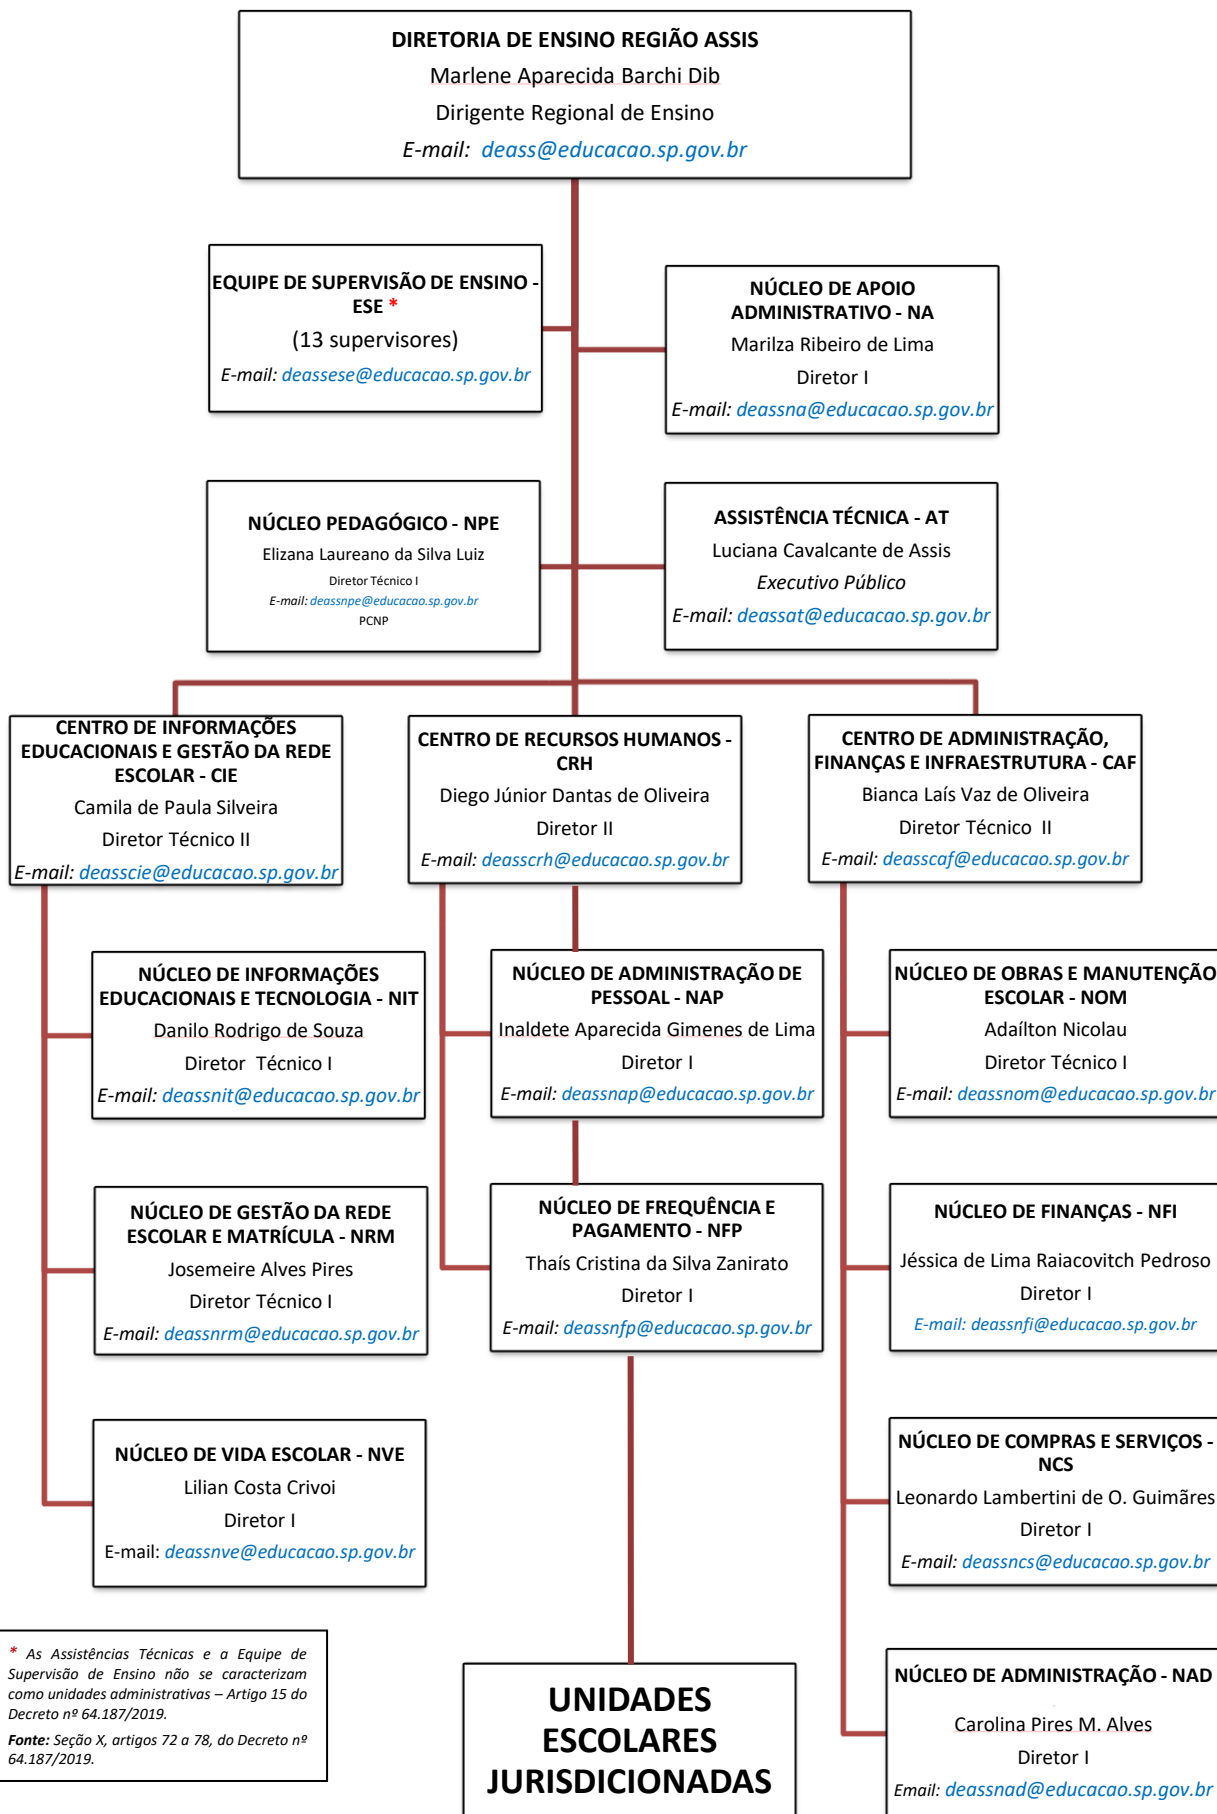

GOVERNO DO ESTADO DE SÃO PAULO
SECRETARIA DE ESTADO DA EDUCAÇÃO
SUBSECRETARIA DE ARTICULAÇÃO DO INTERIOR
DIRETORIA DE ENSINO - REGIÃO ASSIS

* As Assistências Técnicas e a Equipe de Supervisão de Ensino não se caracterizam como unidades administrativas – Artigo 15 do Decreto nº 64.187/2019.