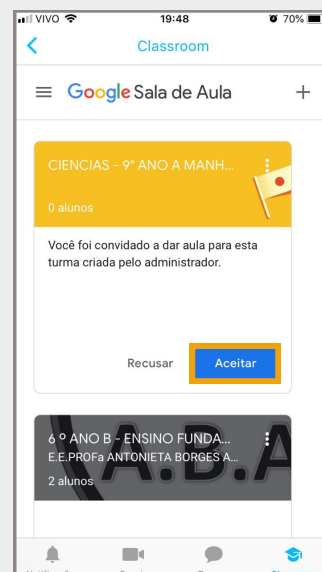

**Passo 2:** Confira os dados de sua escola e clique em pesquisar!

**Passo 3:** Selecione a turma que você deseja atualizar no Google Sala de Aula e clique no botão localizado no canto direito da tela!

**Passo 4:** Pronto! Suas turmas foram automaticamente criadas no Google Sala de Aula!

**Passo 5:** Clique em "Classroom" no app CMSP e insira seu e-mail institucional da Google!

**Passo 6:** Pronto! Veja que a classe foi criada! Clique em "Aceitar" e inicie os trabalho gratuitamente!