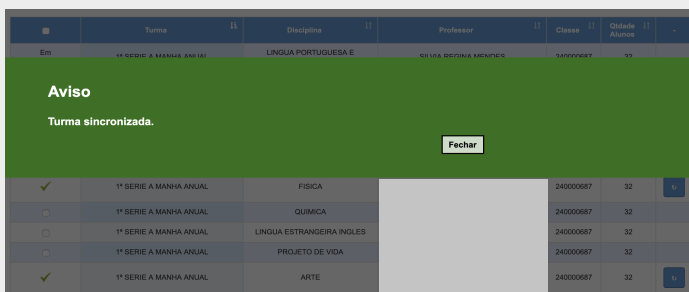

CENTRO DE MÍDIAS DA EDUCAÇÃO DE SÃO PAULO

Atualize suas turmas no Google Sala de Aula!

Esta funcionalidade é importante para atualizar os alunos e alunas que fazem parte das turmas.

Passo 1: Entre na SED e clique no submenu "Google Classroom".

Passo 2: Confira os dados de sua escola e clique em pesquisar!

Passo 3: Selecione a turma que você deseja atualizar no Google Sala de Aula e clique no botão localizado no canto direito da tela!

	Turma	Disciplina	Professor	Classe	Idade Aluno	
Em processamento	1ª SÉRIE A MANHÃ ANUAL	LINGUA PORTUGUESA E LITERATURA		240000687	32	
☐	1ª SÉRIE A MANHÃ ANUAL	FILOSOFIA		240000687	32	
☒	1ª SÉRIE A MANHÃ ANUAL	MATEMATICA		240000687	32	tu
☐	1ª SÉRIE A MANHÃ ANUAL	FILOSOFIA		240000687	32	
☒	1ª SÉRIE A MANHÃ ANUAL	MATEMATICA		240000687	32	tu
☒	1ª SÉRIE A MANHÃ ANUAL	FISICA		240000687	32	tu
☐	1ª SÉRIE A MANHÃ ANUAL	QUIMICA		240000687	32	
☐	1ª SÉRIE A MANHÃ ANUAL	LINGUA ESTRANGEIRA INGLES		240000687	32	
☐	1ª SÉRIE A MANHÃ ANUAL	PROJETO DE VIDA		240000687	32	
☒	1ª SÉRIE A MANHÃ ANUAL	ARTE		240000687	32	tu

Passo 4: Pronto! Suas turmas foram automaticamente criadas no Google Sala de Aula!

Passo 5: Clique em "Classroom" no app CMSP e insira seu e-mail institucional da Google!

Passo 6: Pronto! Veja que a classe foi criada! Clique em "Aceitar" e inicie os trabalho gratuitamente!

@centrodemidiasp

centrodemidiasp.educacao.sp.gov.br

Centro de Mídias SP