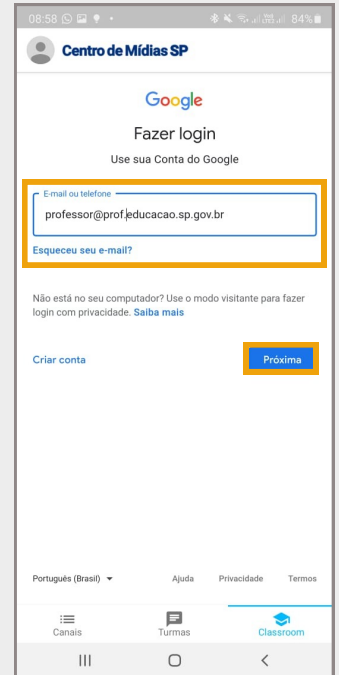

Passo 5: Clique em "Classroom" no app CMSP e insira seu e-mail institucional da Google!

Passo 6: Pronto! Veja que a classe foi criada! Clique em "Aceitar" e inicie os trabalho gratuitamente!