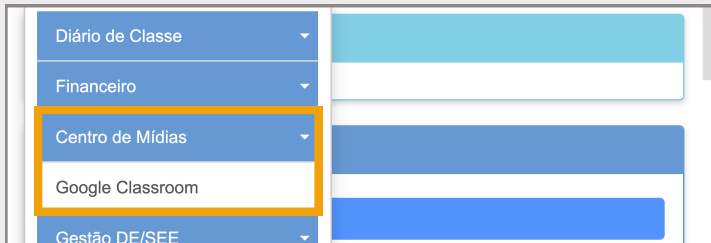

# Atualize suas turmas no Google Sala de Aula!

Esta funcionalidade é importante para atualizar os alunos e alunas que fazem parte das turmas.

**Passo 1:** Entre na SED e clique no submenu "Google Classroom".