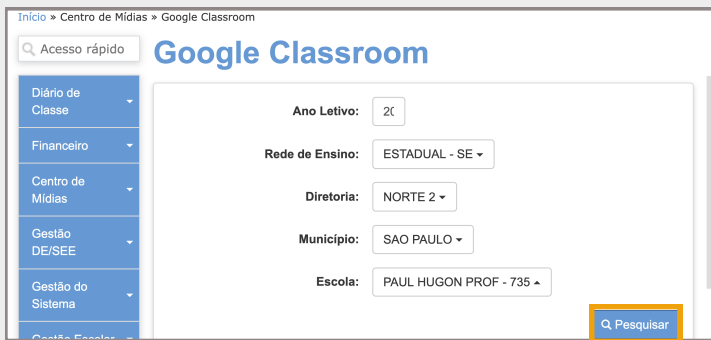

# Atualize suas turmas no Google Sala de Aula!

Esta funcionalidade é importante para atualizar os alunos e alunas que fazem parte das turmas.

**Passo 1:** Entre na SED e clique no submenu "Google Classroom".

**Passo 2:** Confira os dados de sua escola e clique em pesquisar!

**Passo 3:** Selecione a turma que você deseja atualizar no Google Sala de Aula e clique no botão localizado no canto direito da tela!