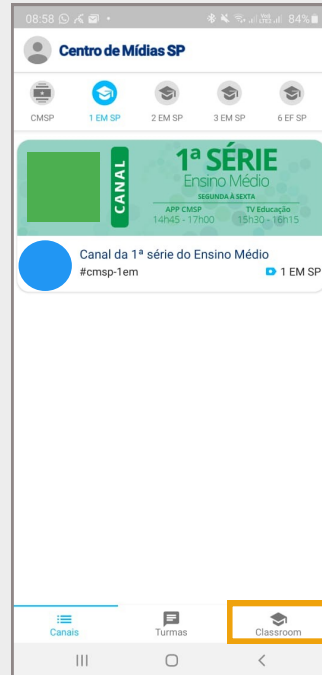

Passo 5: Clique em "Classroom" no app CMSP e insira seu e-mail institucional da Google!

Passo 6: Pronto! Veja que a classe foi criada! Clique em "Aceitar" e inicie os trabalho gratuitamente!