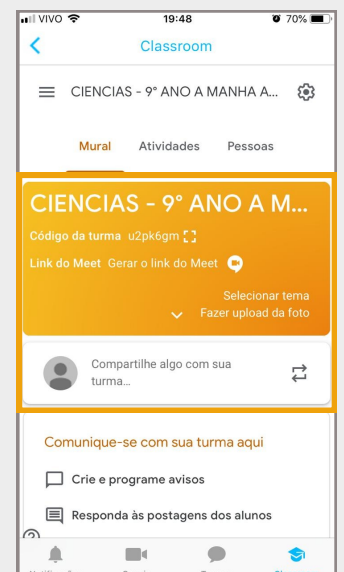

**Passo 2:** Confira os dados de sua escola e clique em pesquisar!

**Passo 3:** Selecione a turma que você deseja atualizar no Google Sala de Aula e clique no botão localizado no canto direito da tela!

	Turma	Disciplina	Professor	Classe	Idade Aluno	
Em processamento	1ª SÉRIE A MANHÃ ANUAL	LINGUA PORTUGUESA E LITERATURA		240000687	32	
<input type="checkbox"/>	1ª SÉRIE A MANHÃ ANUAL	FILOSOFIA		240000687	32	
<input checked="" type="checkbox"/>	1ª SÉRIE A MANHÃ ANUAL	MATEMATICA		240000687	32	tu
<input type="checkbox"/>	1ª SÉRIE A MANHÃ ANUAL	FILOSOFIA		240000687	32	
<input checked="" type="checkbox"/>	1ª SÉRIE A MANHÃ ANUAL	MATEMATICA		240000687	32	tu
<input checked="" type="checkbox"/>	1ª SÉRIE A MANHÃ ANUAL	FISICA		240000687	32	tu
<input type="checkbox"/>	1ª SÉRIE A MANHÃ ANUAL	QUIMICA		240000687	32	
<input type="checkbox"/>	1ª SÉRIE A MANHÃ ANUAL	LINGUA ESTRANGEIRA INGLES		240000687	32	
<input type="checkbox"/>	1ª SÉRIE A MANHÃ ANUAL	PROJETO DE VIDA		240000687	32	
<input checked="" type="checkbox"/>	1ª SÉRIE A MANHÃ ANUAL	ARTE		240000687	32	tu

**Passo 4:** Pronto! Suas turmas foram automaticamente criadas no Google Sala de Aula!

**Passo 5:** Clique em "Classroom" no app CMSP e insira seu e-mail institucional da Google!

**Passo 6:** Pronto! Veja que a classe foi criada! Clique em "Aceitar" e inicie os trabalho gratuitamente!