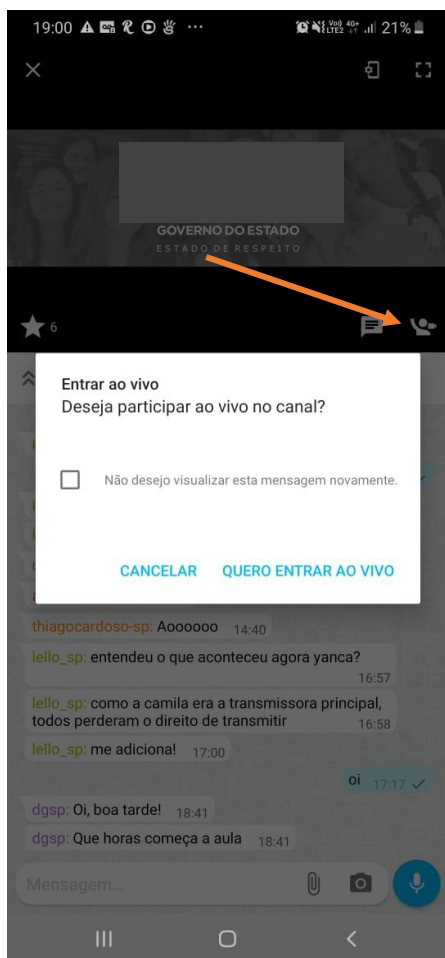

Digite o mesmo login e senha que usados na Plataforma SED (rgxxxxxsp + senha). Clique em registrar.

Clique em entendi.

Digite um nickname (“apelido”) e aguarde para verificar se está disponível. Aparecerá em verde. Esse nickname será utilizado na sua identificação.

Caso o aplicativo não carregue automaticamente, digite seu nome completo. Clique em criar conta.

Clique em permitir.

Clique permitir novamente.

Aguarde carregar os canais. Clique sobre um canal.

Aguarde o início da transmissão que será carregada. Caso queira pedir a palavra clique no ícone apontado na imagem abaixo e depois em quero entrar ao vivo.

Pronto! Agora é só aguardar a palavra e você entrará ao vivo.