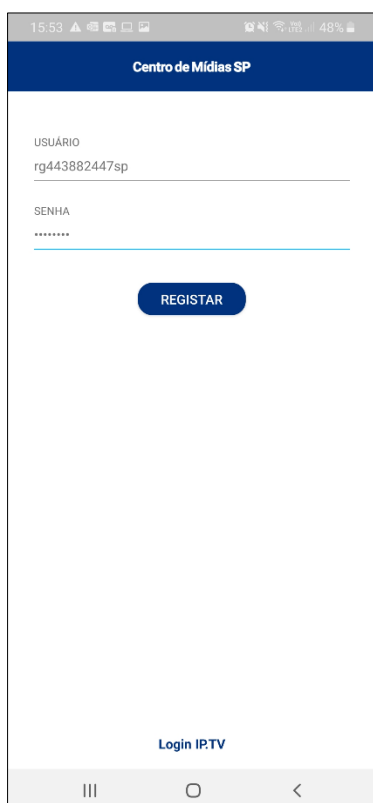

## Aplicativo: Centro de Mídias SP – Ouvinte (usuário que participa da VC)

Acesse o link <https://play.google.com/store/apps/details?id=tv.ip.edusp> para baixar o aplicativo.

Abra o aplicativo e clique em concordar e prosseguir.

Digite o mesmo login e senha que usados na Plataforma SED (rgxxxxxsp + senha). Clique em registrar.

Clique em entendi.

Digite um nickname (“apelido”) e aguarde para verificar se está disponível. Aparecerá em verde. Esse nickname será utilizado na sua identificação.