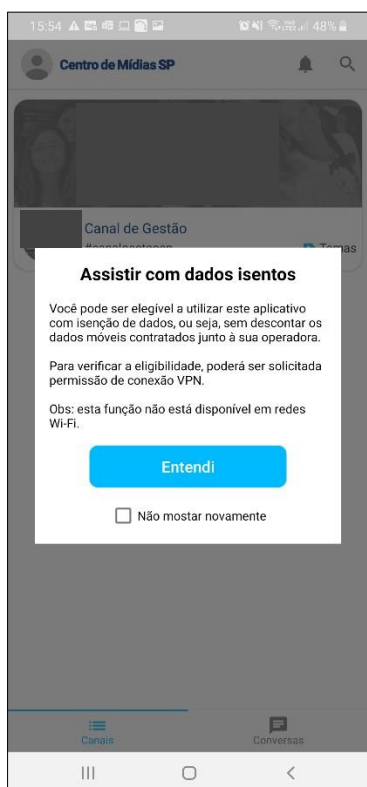

## Aplicativo: Centro de Mídias SP – Ouvinte (usuário que participa da VC)

Acesse o link <https://play.google.com/store/apps/details?id=tv.ip.edusp> para baixar o aplicativo.

Abra o aplicativo e clique em concordar e prosseguir.

Digite o mesmo login e senha que usados na Plataforma SED (rgxxxxxsp + senha). Clique em registrar.

Clique em entendi.

Digite um nickname (“apelido”) e aguarde para verificar se está disponível. Aparecerá em verde. Esse nickname será utilizado na sua identificação.

Caso o aplicativo não carregue automaticamente, digite seu nome completo. Clique em criar conta.

Clique em permitir.

Clique permitir novamente.

Aguarde carregar os canais. Clique sobre um canal.

Aguarde o início da transmissão que será carregada. Caso queira pedir a palavra clique no ícone apontado na imagem abaixo e depois em quero entrar ao vivo.