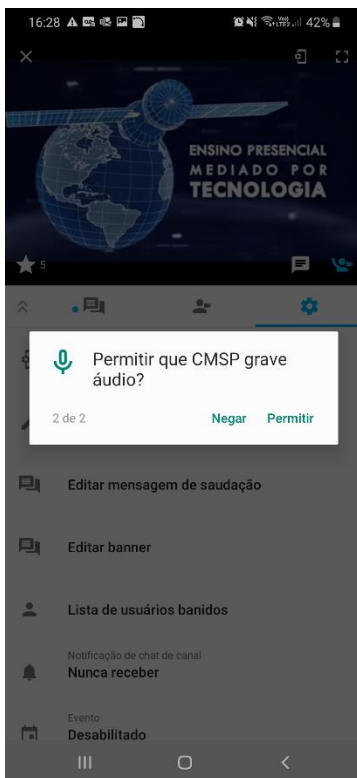

## Aplicativo: Centro de Mídias SP – Ouvinte (usuário que participa da VC)

Acesse o link <https://play.google.com/store/apps/details?id=tv.ip.edusp> para baixar o aplicativo.

Abra o aplicativo e clique em concordar e prosseguir.

Digite o mesmo login e senha que usados na Plataforma SED (rgxxxxxsp + senha). Clique em registrar.

Clique em entendi.

Digite um nickname (“apelido”) e aguarde para verificar se está disponível. Aparecerá em verde. Esse nickname será utilizado na sua identificação.

Caso o aplicativo não carregue automaticamente, digite seu nome completo. Clique em criar conta.

Clique em permitir.

Clique permitir novamente.

Aguarde carregar os canais. Clique sobre um canal.

Aguarde o início da transmissão que será carregada. Caso queira pedir a palavra clique no ícone apontado na imagem abaixo e depois em quero entrar ao vivo.