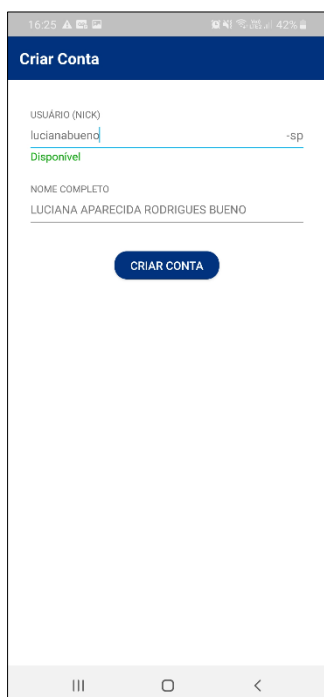

Digite o mesmo login e senha que usados na Plataforma SED (rgxxxxxsp + senha). Clique em registrar.

Clique em entendi.

Digite um nickname (“apelido”) e aguarde para verificar se está disponível. Aparecerá em verde. Esse nickname será utilizado na sua identificação.

Caso o aplicativo não carregue automaticamente, digite seu nome completo. Clique em criar conta.

Clique em permitir.

Clique permitir novamente.

Aguarde carregar os canais. Clique sobre um canal.

Aguarde o início da transmissão que será carregada. Caso queira pedir a palavra clique no ícone apontado na imagem abaixo e depois em quero entrar ao vivo.