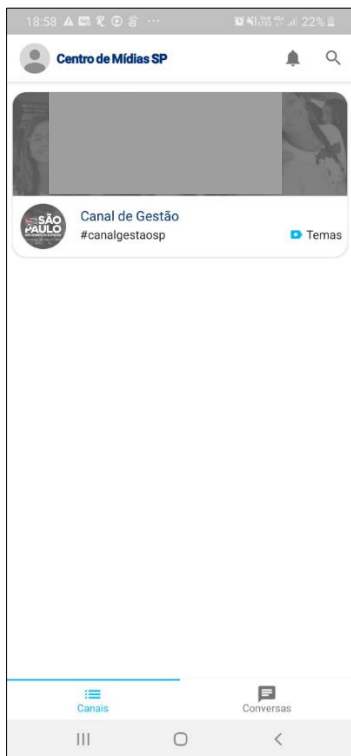

Digite o mesmo login e senha que usados na Plataforma SED (rgxxxxxsp + senha). Clique em registrar.

Clique em entendi.

Digite um nickname (“apelido”) e aguarde para verificar se está disponível. Aparecerá em verde. Esse nickname será utilizado na sua identificação.

Caso o aplicativo não carregue automaticamente, digite seu nome completo. Clique em criar conta.

Clique em permitir.

Clique permitir novamente.

Aguarde carregar os canais. Clique sobre um canal.

Aguarde o início da transmissão que será carregada. Caso queira pedir a palavra clique no ícone apontado na imagem abaixo e depois em quero entrar ao vivo.

Pronto! Agora é só aguardar a palavra e você entrará ao vivo.