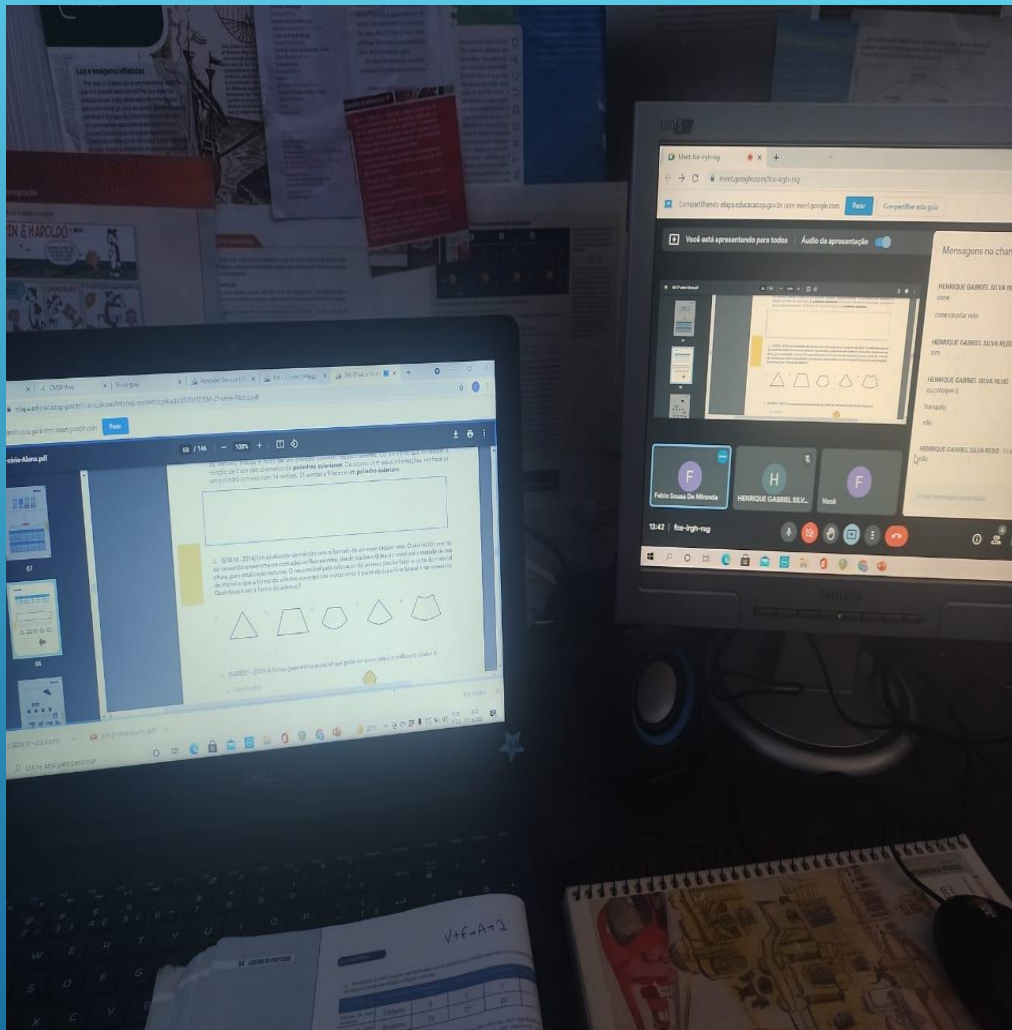

PEI PROF^ª MARIA ELENA COLÔNIA

**EQUIPE MARAVILHOSA DE MATEMÁTICA E
CIÊNCIAS DA NATUREZA ENSINO MÉDIO-
AULAS VIRTUAIS USANDO O JAMBOARD**

AULAS ENSINO MÉDIO

Jam sem título - Google Jamboard

jamboard.google.com/11HDTN6ZC...
 Definir plano de fundo Limpar frame
 Compartilhar

Leandro Soares Bueno Você

fce-irgh-rsg

Windows taskbar: Digite aqui para pesquisar, 14°C, POR 17:40, PTB2 29/06/2021

149424 (2) - Modo de... - Salvo neste PC fabio souza

Arquivo Página Inicial Inserir Design Transição Animação Apresentação Revisão Exibir Ajuda