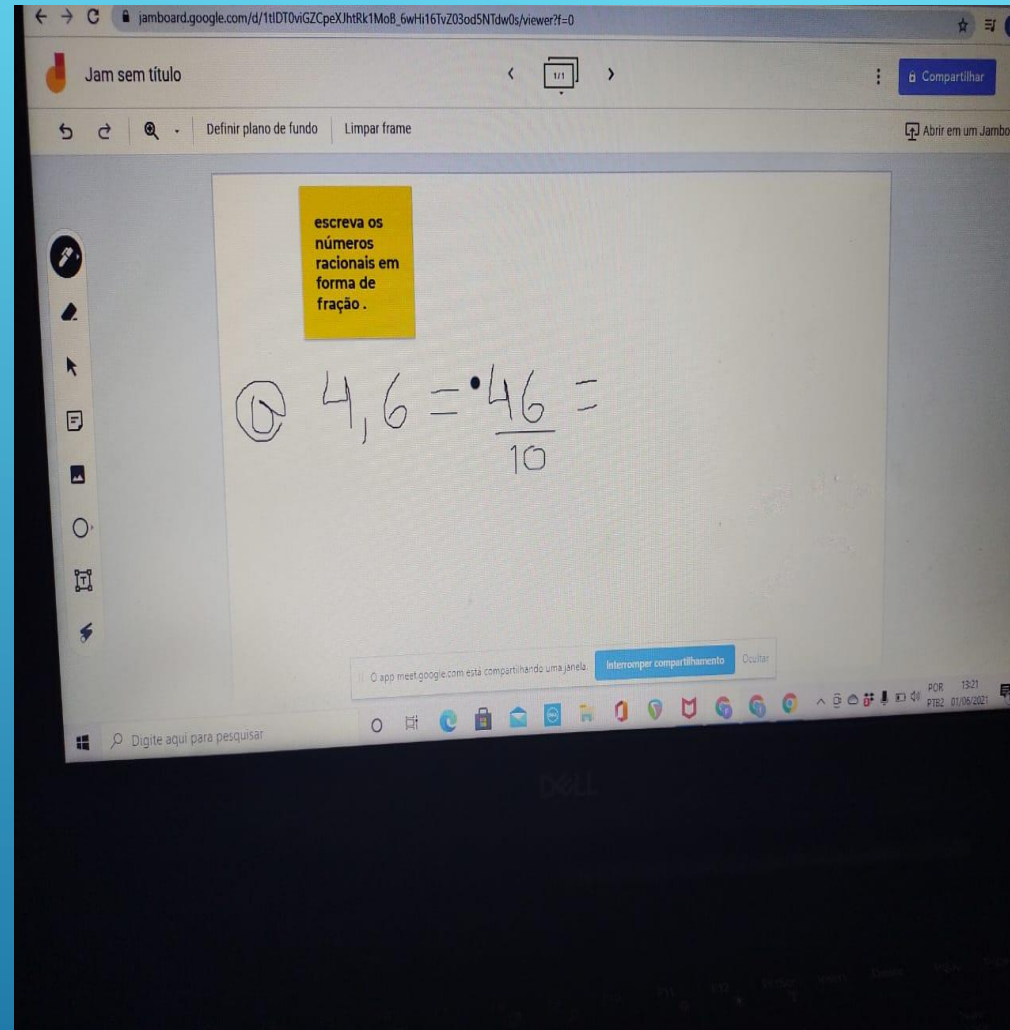

PEI PROF^ª MARIA ELENA COLÔNIA

**EQUIPE MARAVILHOSA DE MATEMÁTICA E
CIÊNCIAS DA NATUREZA ENSINO MÉDIO-
AULAS VIRTUAIS USANDO O JAMBOARD**

AULAS ENSINO MÉDIO

Jam sem título - Google Jamboard

jamboard.google.com/11HDTN6ZC...
 Definir plano de fundo Limpar frame
 Compartilhar