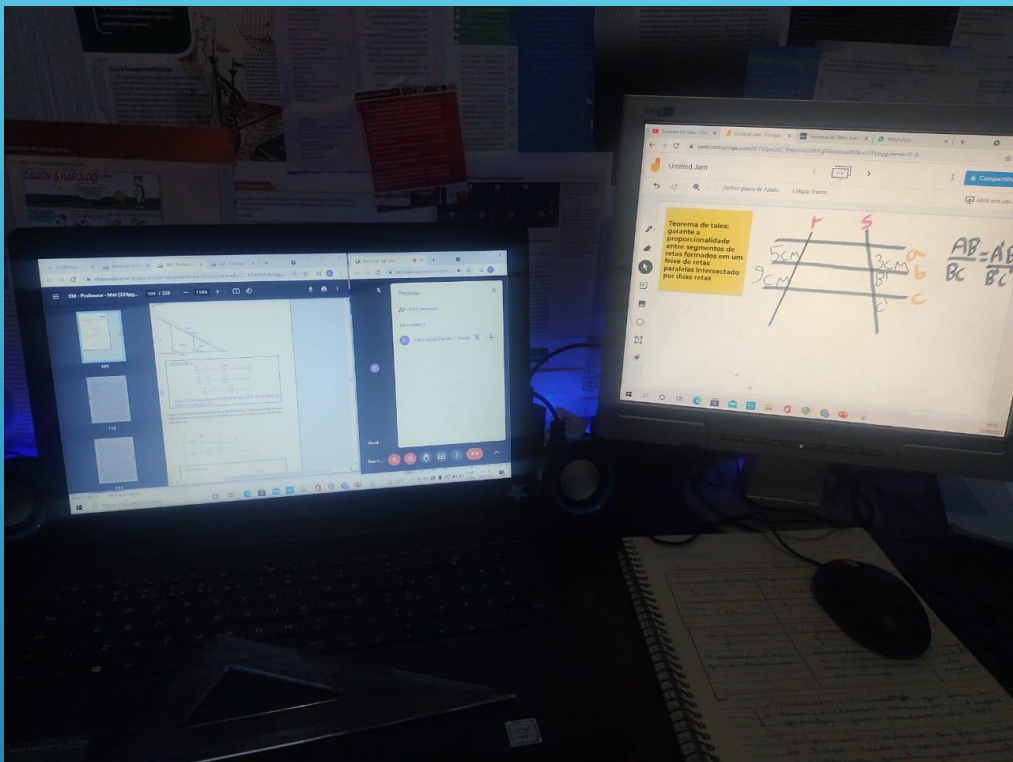

PEI PROF^ª MARIA ELENA COLÔNIA

**EQUIPE MARAVILHOSA DE MATEMÁTICA E
CIÊNCIAS DA NATUREZA ENSINO MÉDIO-
AULAS VIRTUAIS USANDO O JAMBOARD**

AULAS ENSINO MÉDIO

Jam sem título - Google Jamboard

jamboard.google.com/11HDTN6ZC...
 Definir plano de fundo Limpar frame
 Compartilhar