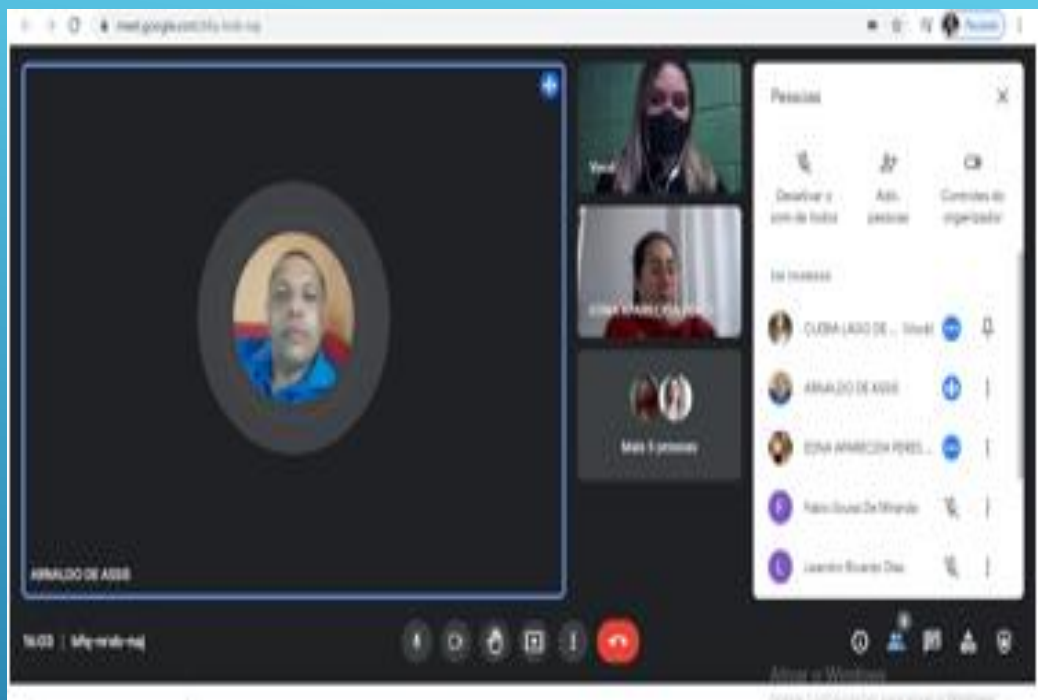

PEI PROF^ª MARIA ELENA COLÔNIA

**EQUIPE MARAVILHOSA DE MATEMÁTICA E
CIÊNCIAS DA NATUREZA ENSINO MÉDIO-
AULAS VIRTUAIS USANDO O JAMBOARD**

AULAS ENSINO MÉDIO

Jam sem título - Google Jamboard

jamboard.google.com/11HDTN6ZC...
 Definir plano de fundo Limpar frame
 Compartilhar

Leandro Soares Bueno Você

fce-irgh-rsg

Windows taskbar: Digite aqui para pesquisar, 14°C, POR 17:40, PTB2 29/06/2021

149424 (2) - Modo de... - Salvo neste PC fabio souza

Arquivo Página Inicial Inserir Design Transição Animação Apresentação Revisão Exibir Ajuda