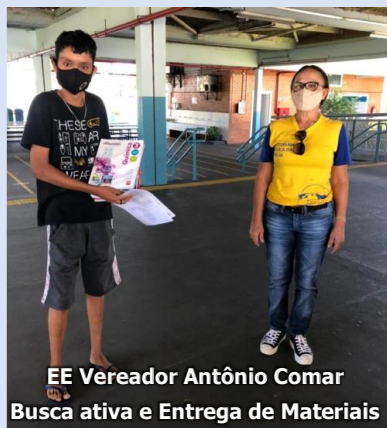

# Programa Escola da Família

Da busca ativa dos alunos até a organização dos espaços escolares para o retorno às aulas, o PEF está auxiliando as equipes escolares diante de mais esse desafio.

Em meio a todos os desafios impostos pela pandemia, o Programa Escola da Família continua firme no seu compromisso de unir escola e comunidade na construção de uma educação de qualidade.

EE Manoel Silveira Bueno  
Entrega de Material e Avaliações

EE Maestro Villa Lobos  
Entrega de Material e Avaliações

EE Vereador Antônio Comar  
Busca ativa e Entrega de Materiais

EE Profª Leonilda Lopes Biasotto  
Reunião Semanal e Entrega de Materiais