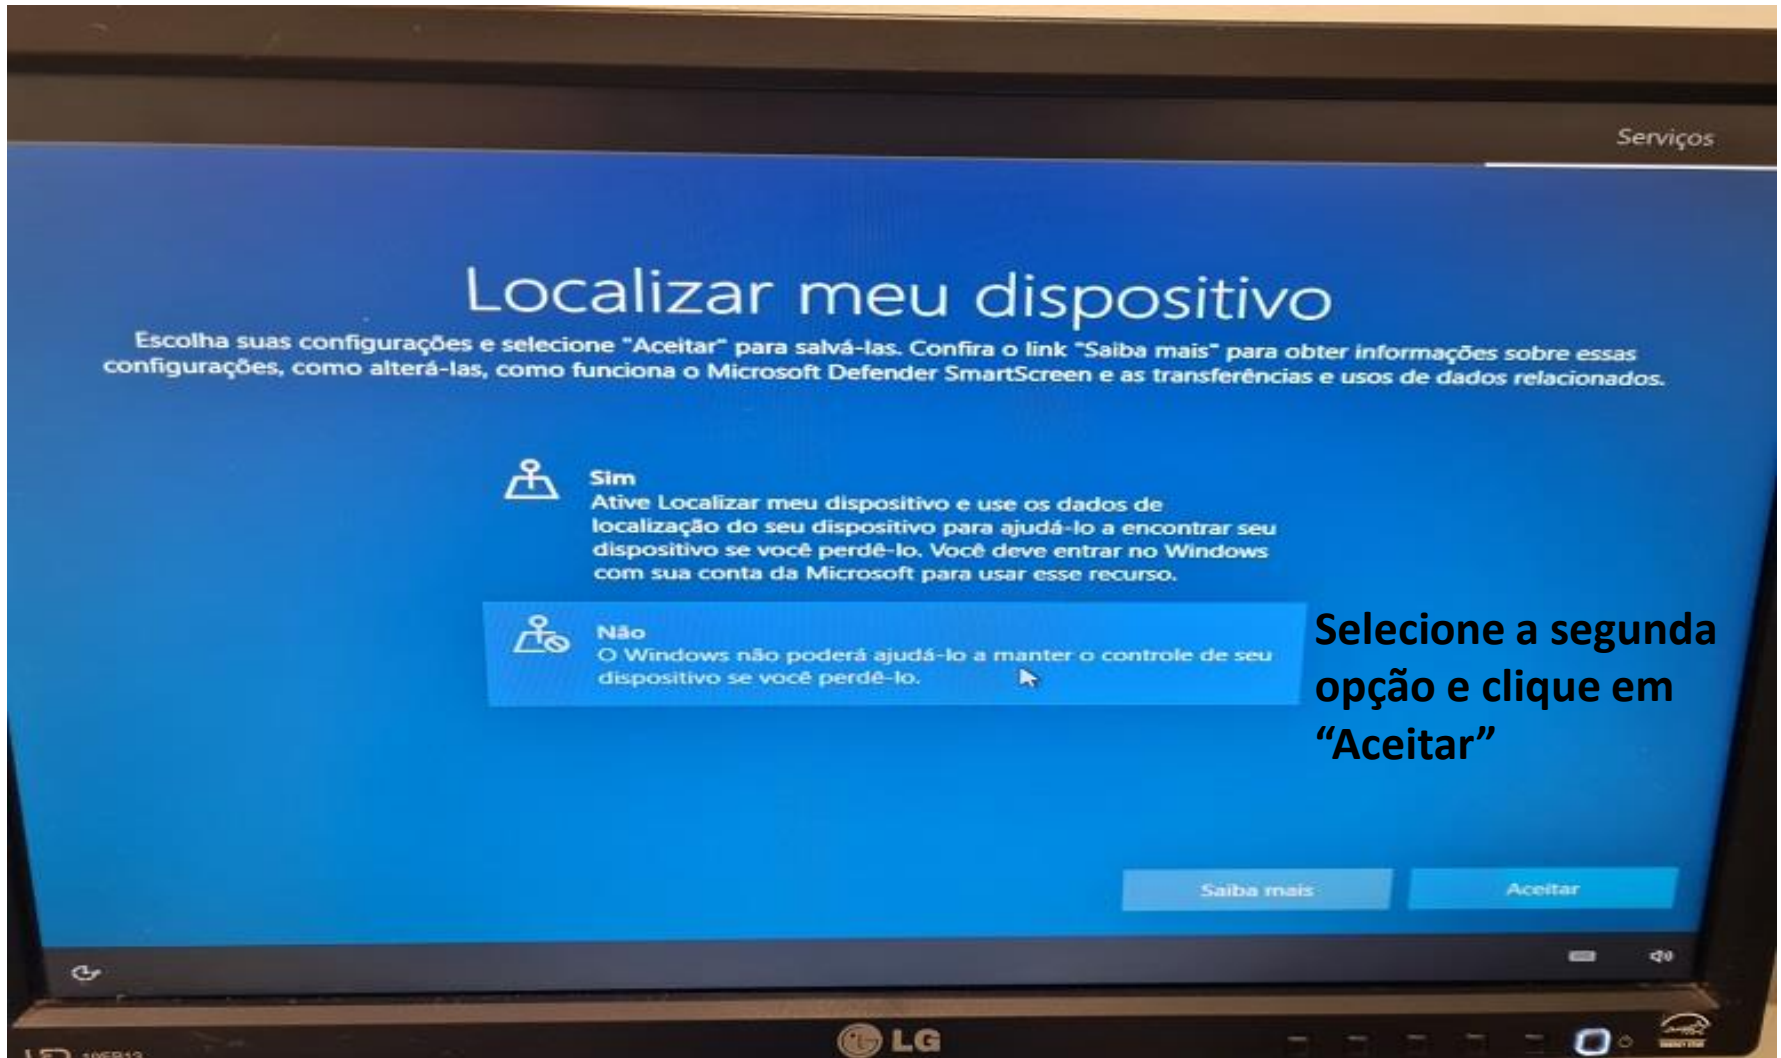

Selecione a segunda opção e clique em "Aceitar"