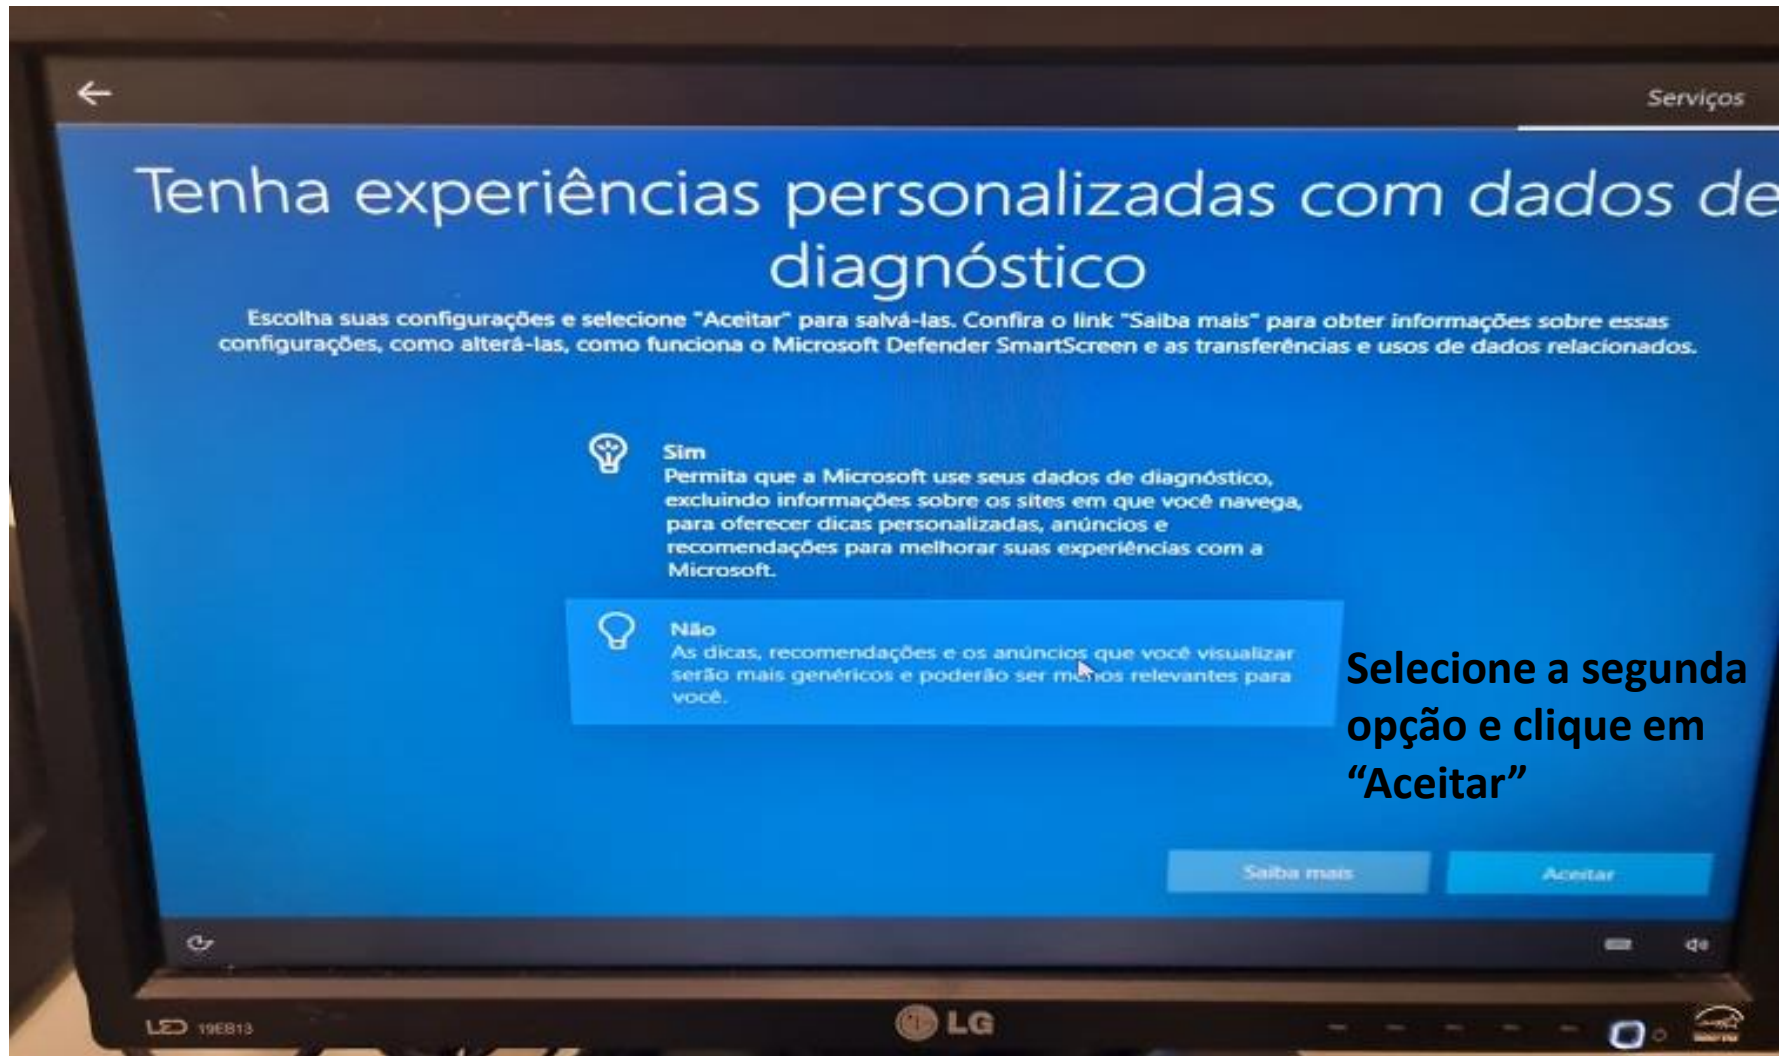

Selecione a segunda opção e clique em "Aceitar"