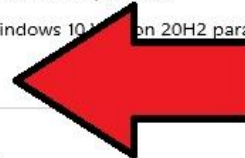

Configurações

Início

Localizar uma configuração

Atualização e Segurança

- Windows Update
- Otimização de Entrega
- Segurança do Windows
- Backup
- Solução de Problemas
- Recuperação
- Ativação
- Localizar meu dispositivo
- Para desenvolvedores
- Programa Windows Insider

Windows Update

Você está atualizado

Última verificação: hoje, 16:26

Verificar se há atualizações

Atualização de qualidade opcional disponível

2021-03 Atualização Cumulativa do Windows 10... on 20H2 para sistemas operacionais baseados em x64 (KB5001567)

Baixar e instalar

Pausar atualizações por 7 dias

Visite Opções avançadas para alterar o período de pausa

Alterar horário ativo

Atualmente 08:00 a 17:00

Exibir histórico de atualização

Ver as atualizações instaladas no dispositivo

Opções avançadas

Controles e configurações adicionais de atualização

**CLIQUE EM "BAIXAR E
INSTALAR" TODAS AS
ATUALIZAÇÕES E DRIVES**