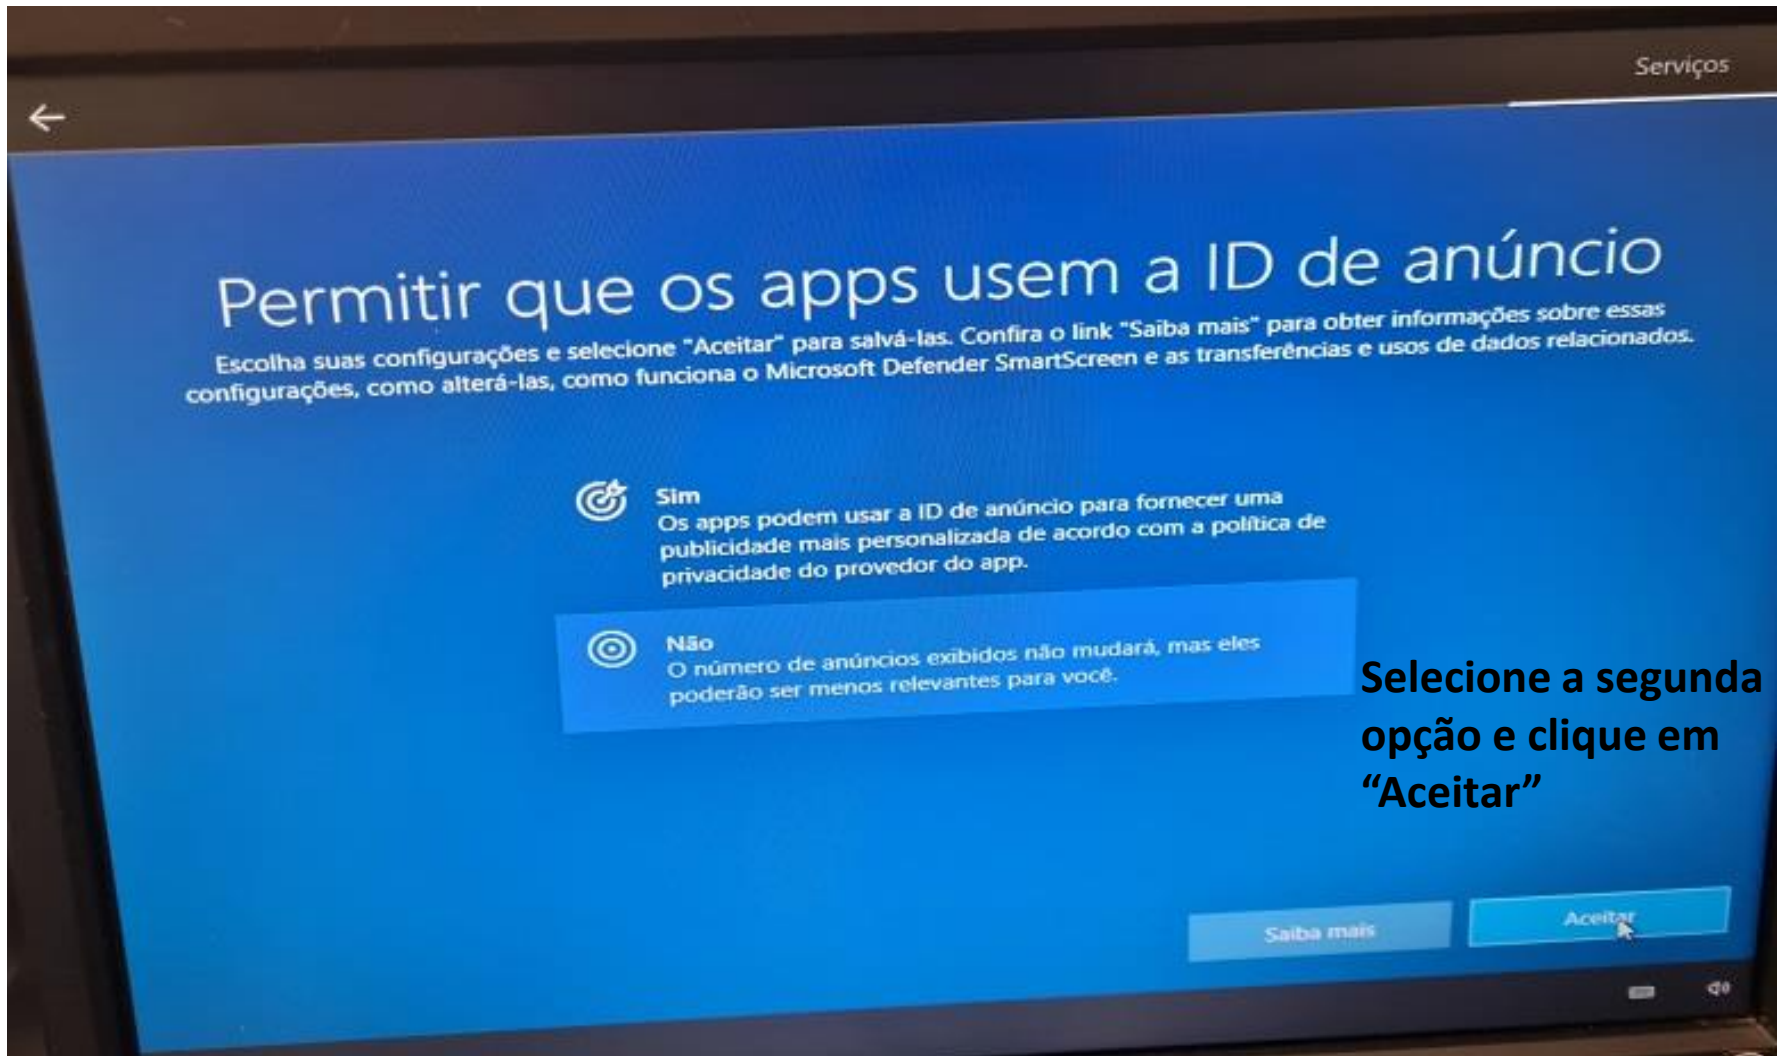

Selecione a segunda opção e clique em "Aceitar"

The image shows a Windows search interface. The search bar at the top contains the text "verificar|". Below the search bar, a list of search results is displayed. The first result, "Verificar se há atualizações", is highlighted in blue and has a red arrow pointing to it. This result is categorized under "Melhor correspondência" and "Configurações do sistema". Below this, there are several other search results, including "verificar se há atualizações - Ver resultados do trabalho e da Web", "verificar java", "verificar", "verificar cpf", and "verificar atualizações". A second red arrow points to the "verificar atualizações" result. To the right of the search results, a preview window is open for the selected result, showing a large blue circular refresh icon and the text "Verificar se há atualizações" and "Configurações do sistema". Below the preview, there is a button labeled "Abrir".