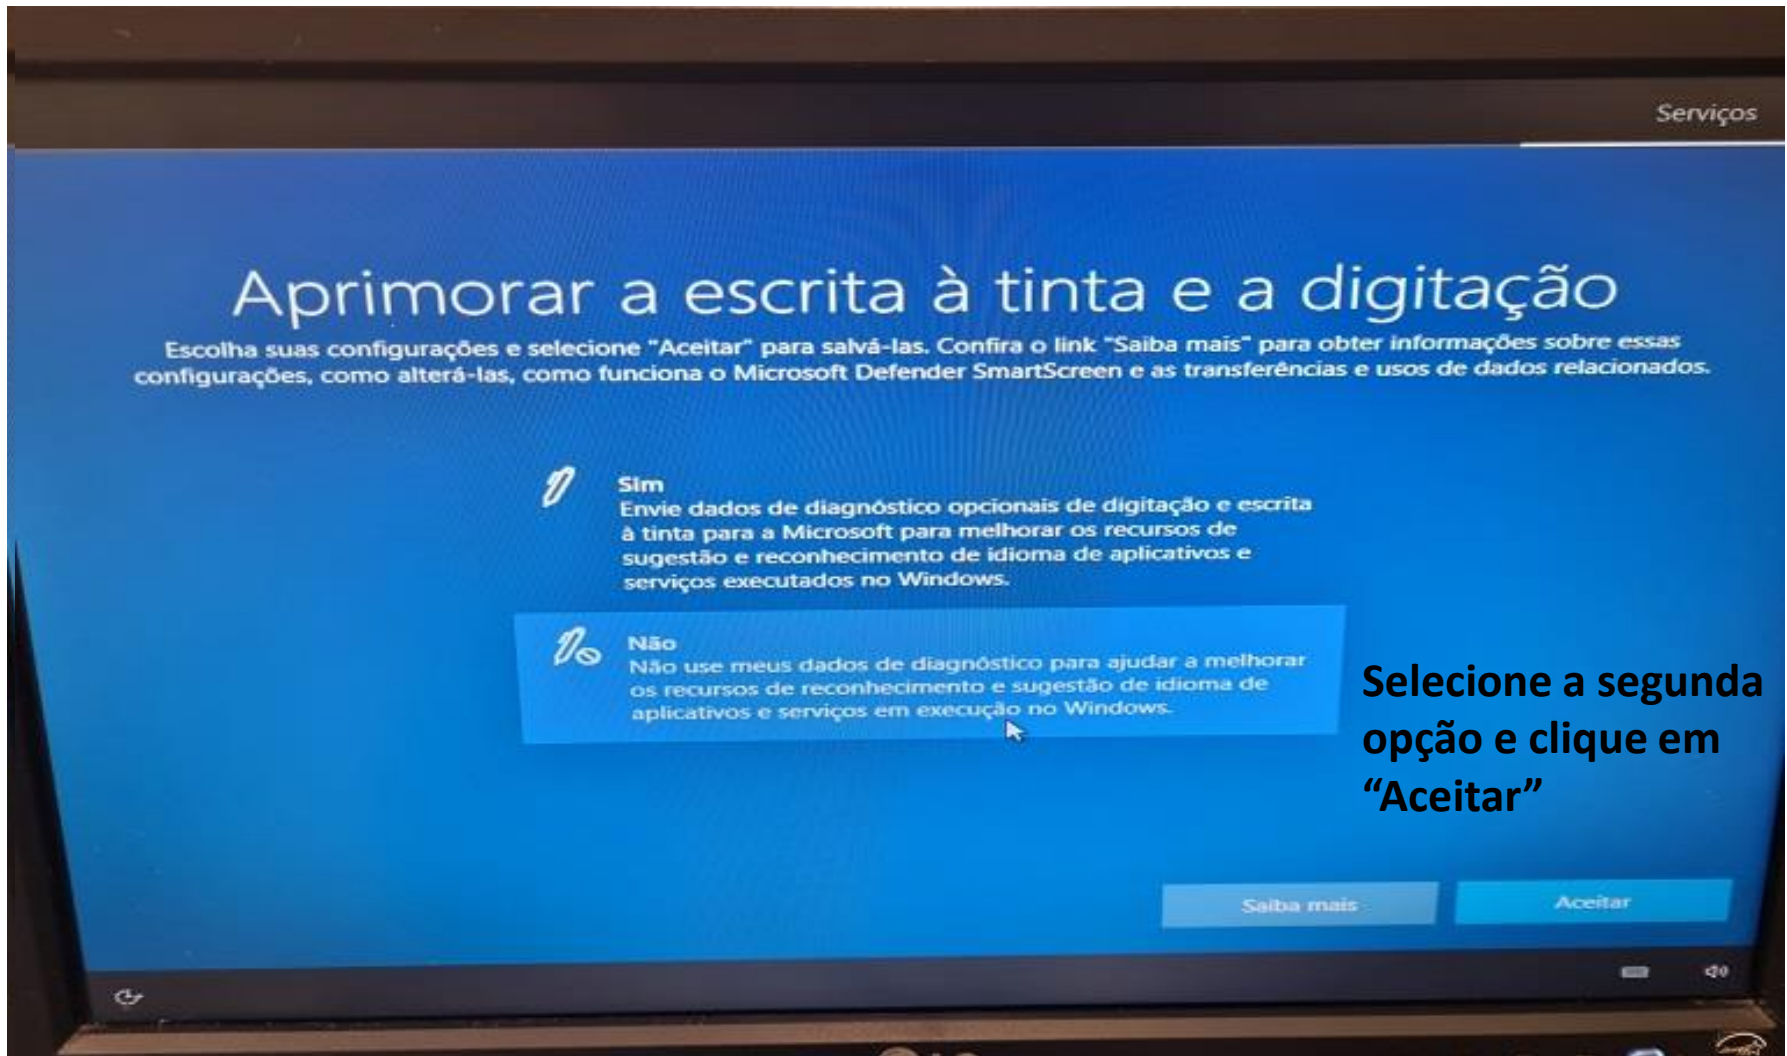

Selecione a segunda opção e clique em "Aceitar"