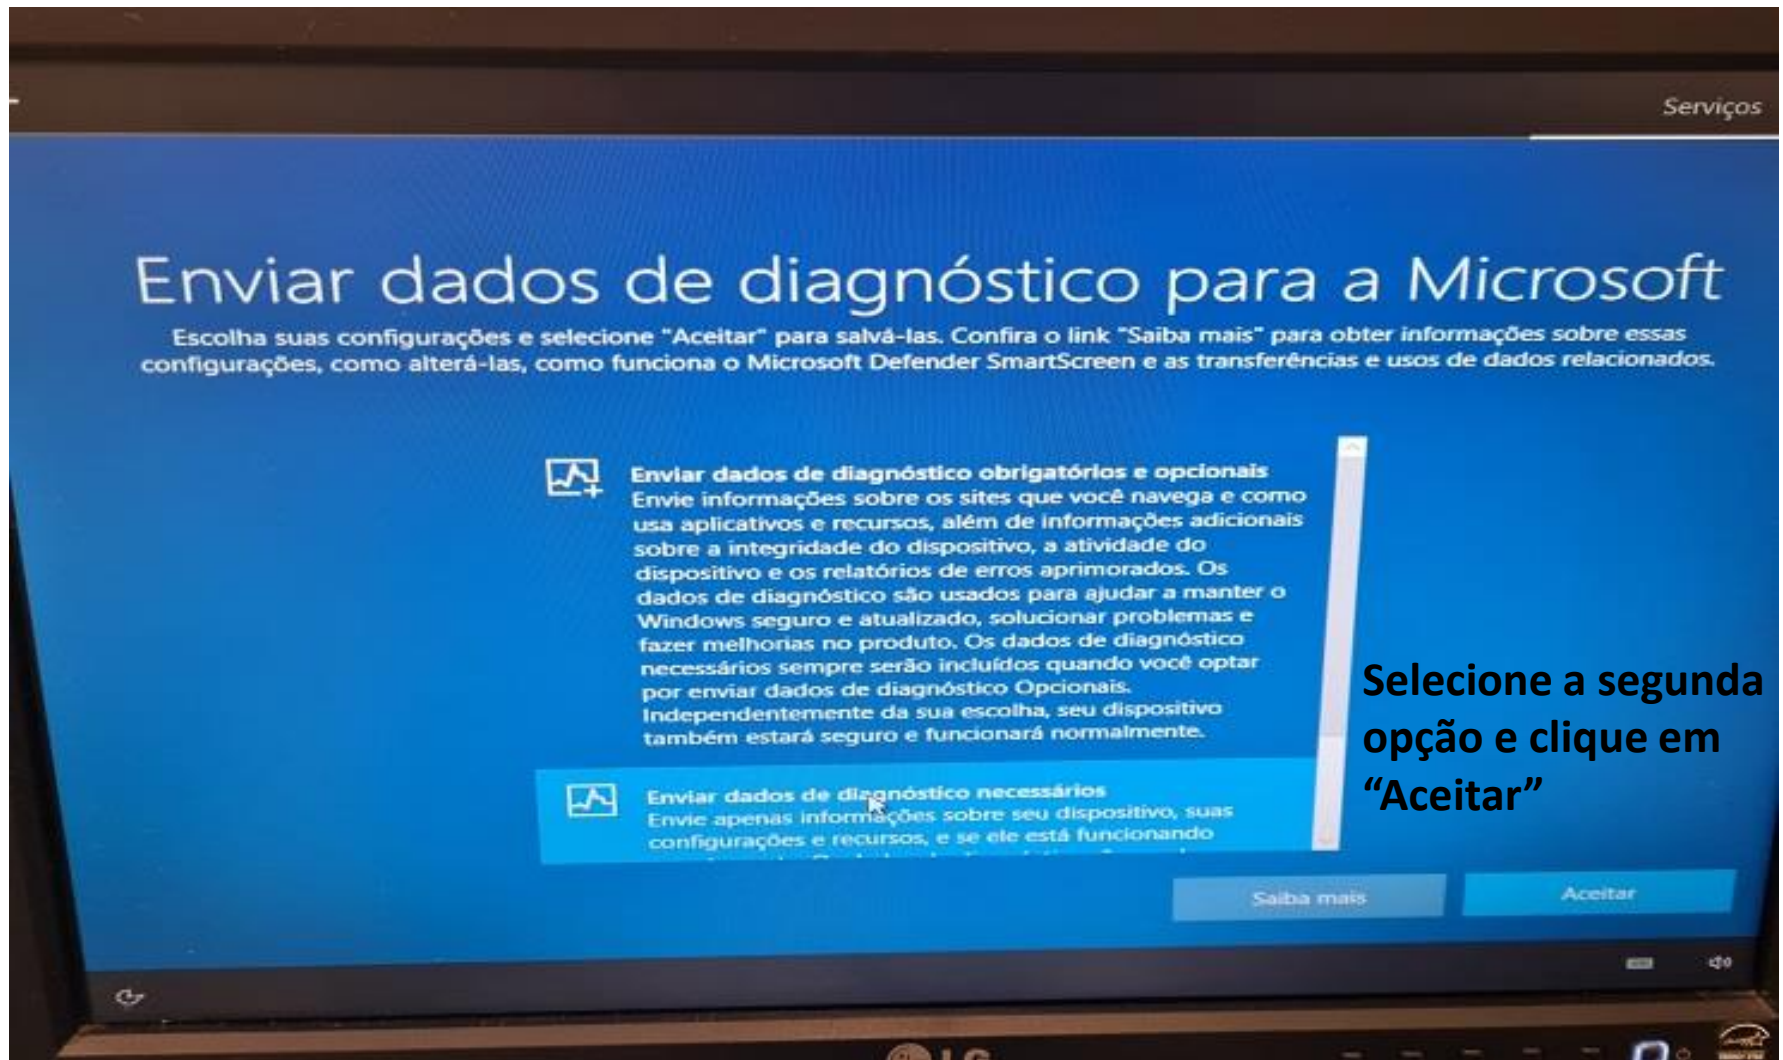

Selecione a segunda opção e clique em "Aceitar"