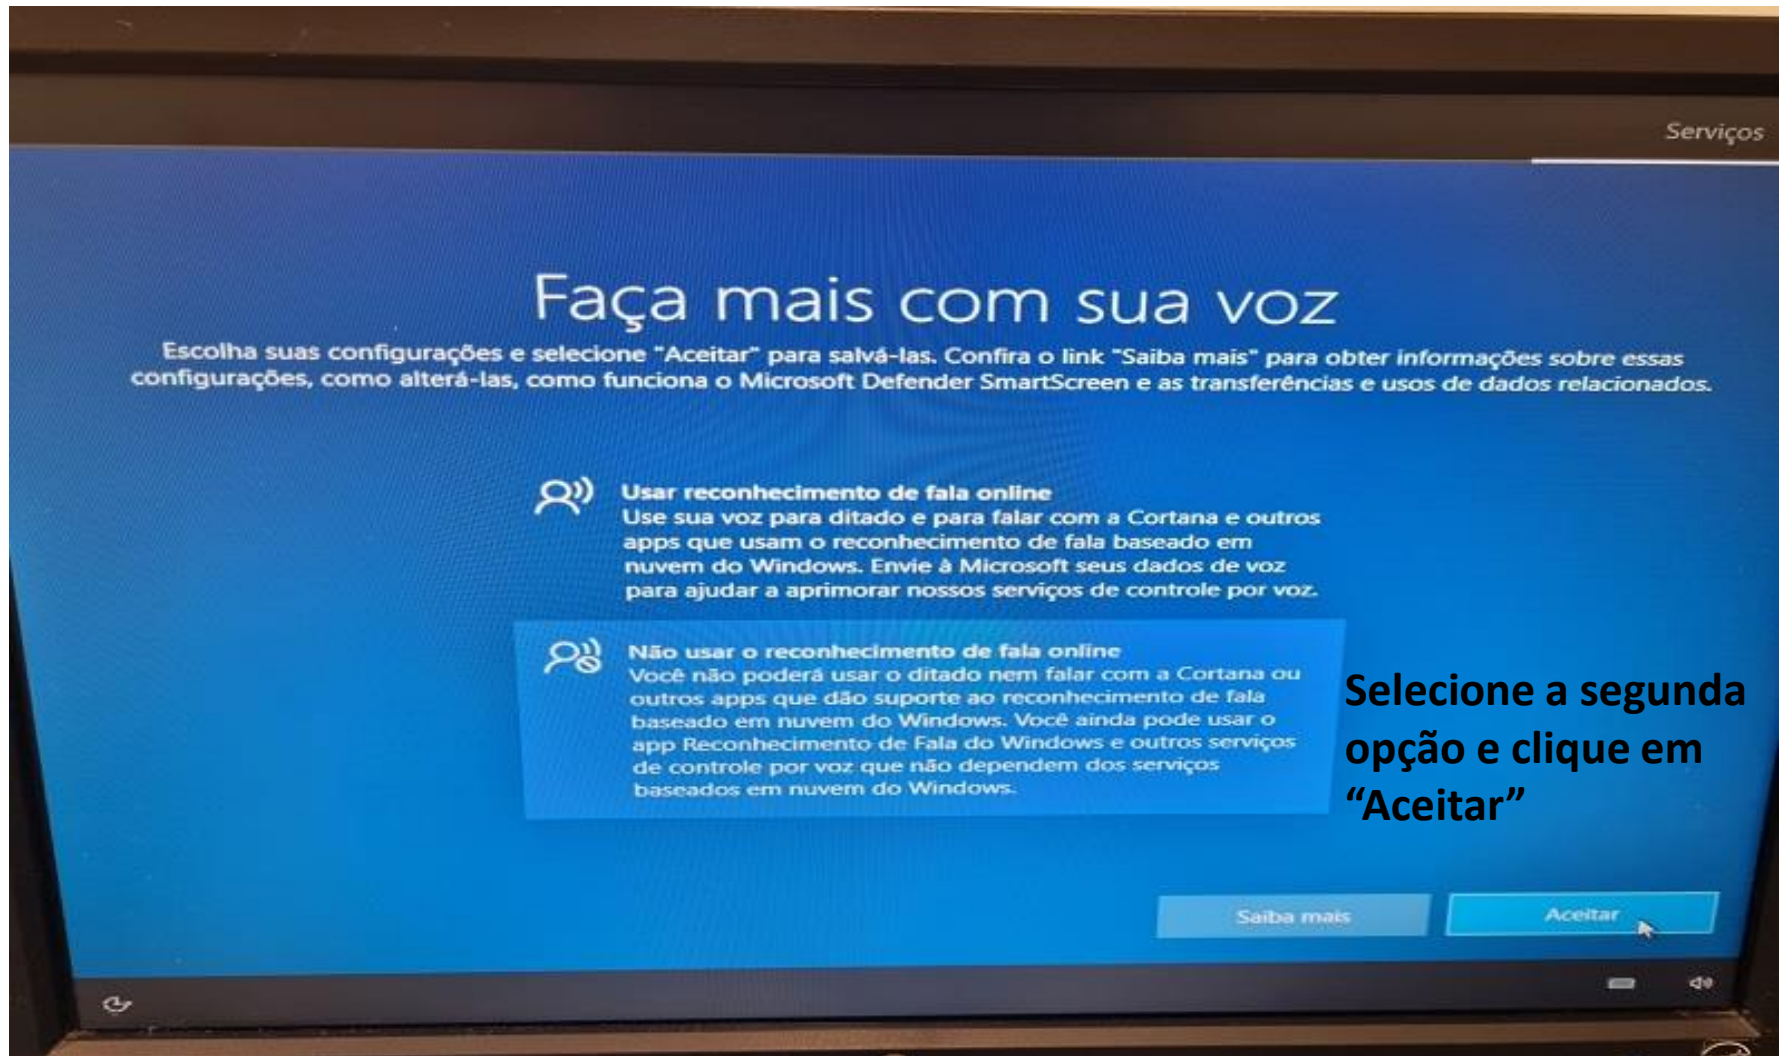

Selecione a segunda opção e clique em "Aceitar"