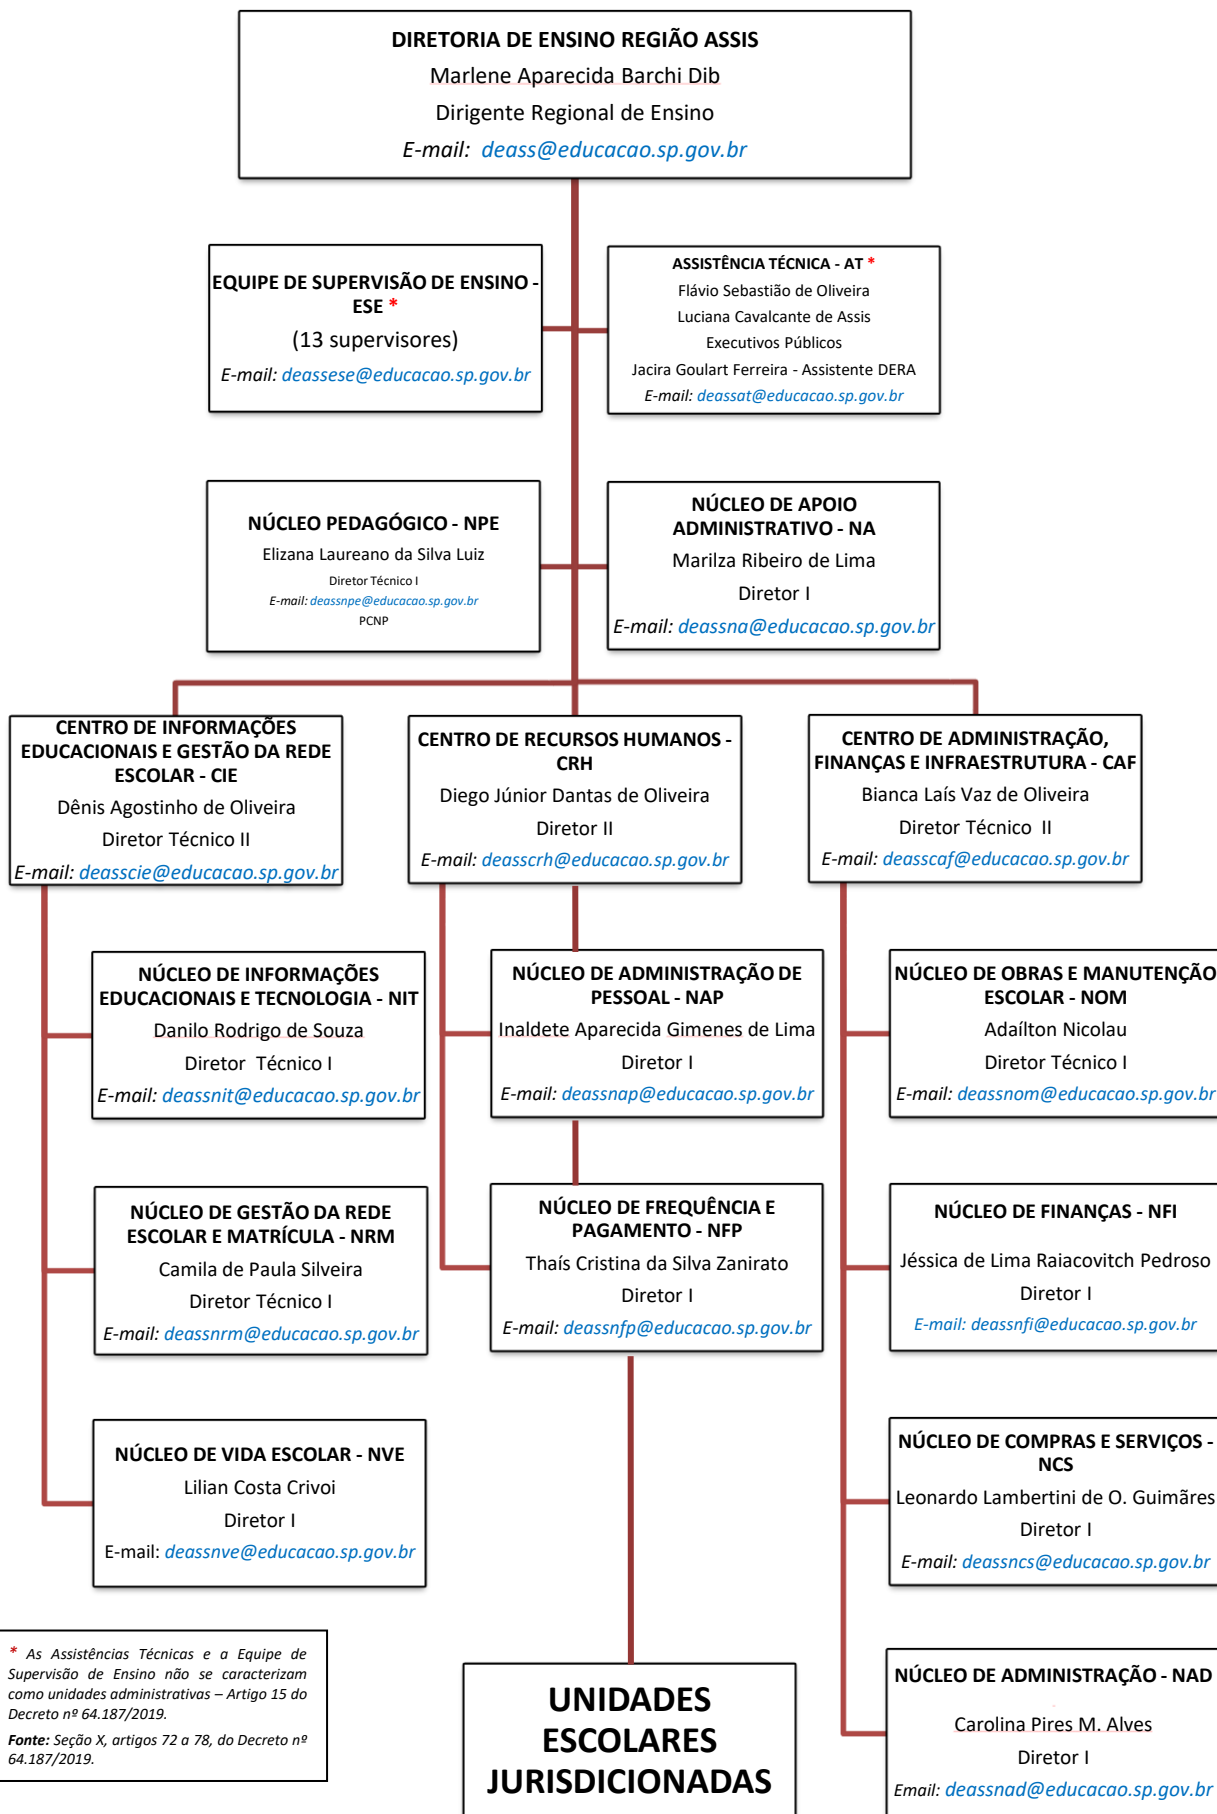

**GOVERNO DO ESTADO DE SÃO PAULO**  
**SECRETARIA DE ESTADO DA EDUCAÇÃO**  
**SUBSECRETARIA DE ARTICULAÇÃO DO INTERIOR**  
**DIRETORIA DE ENSINO - REGIÃO ASSIS**

\* As Assistências Técnicas e a Equipe de Supervisão de Ensino não se caracterizam como unidades administrativas – Artigo 15 do Decreto nº 64.187/2019.  
Fonte: Seção X, artigos 72 a 78, do Decreto nº 64.187/2019.