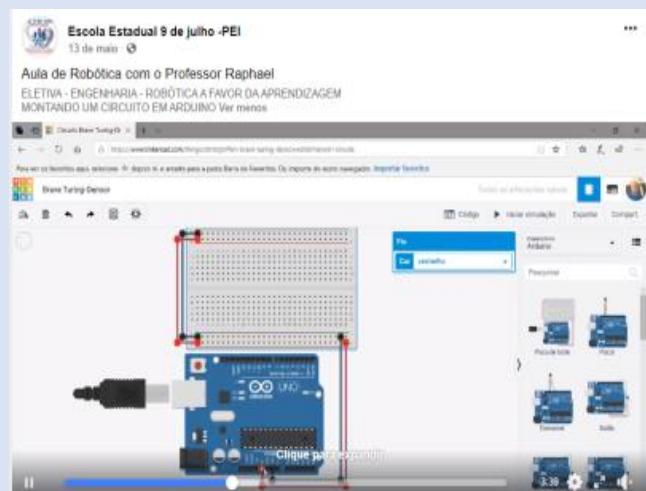

E. E. 9 de Julho

Aula de Eletiva para o Ensino Médio (1ª, 2ª e 3ª Séries)

A Eletiva Engenharia - Robótica a favor da aprendizagem acontece de maneira remota, por meio de vídeos elaborados pelos professores que são postados para a fruição de todos.

O objetivo é fazer um circuito em Arduíno de uma maneira bem prática através do simulador no site da [Tinkercad](http://www.tinkercad.com) (www.tinkercad.com).

Essa Eletiva é desenvolvida pelos Professores Raphael Soldi e Luciene Tiesi.

Segue o link do vídeo:

<https://www.facebook.com/programaensinointegral.9dejulho/videos/230886701539849/>

E. E. Prof. Aníbal do Prado e Silva

Organização de horário semanal facilita o estudo remoto

Para organizar os momentos em que os docentes precisam entrar em contato com seus alunos nesse período de aulas remotas, a Coordenação da E.E. "Prof. Anibal do Prado e Silva" elaborou um horário semanal contendo as aulas transmitidas pelo Centro de Mídias SP/TV e momentos de interação dos professores com seus alunos nos grupos das turmas do WhatsApp e do CMSP. Segue abaixo o link de nosso horário para que todos possam fazer uso, caso queiram se organizar da mesma forma. Colocamo-nos à disposição para eventuais dúvidas. Juntos somos mais fortes!