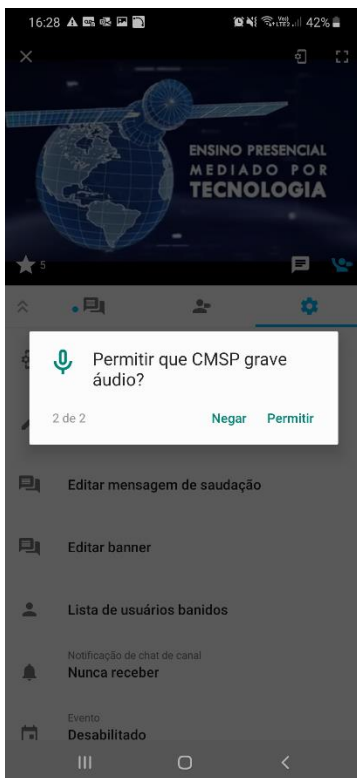

Aplicativo: Centro de Mídias SP – Ouvinte (usuário que participa da VC)

Acesse o link <https://play.google.com/store/apps/details?id=tv.ip.edusp> para baixar o aplicativo.

Abra o aplicativo e clique em concordar e prosseguir.

Digite o mesmo login e senha que usados na Plataforma SED (rgxxxxxsp + senha). Clique em registrar.

Clique em entendi.

Digite um nickname (“apelido”) e aguarde para verificar se está disponível. Aparecerá em verde. Esse nickname será utilizado na sua identificação.

Caso o aplicativo não carregue automaticamente, digite seu nome completo. Clique em criar conta.

Clique em permitir.

Clique permitir novamente.

Aguarde carregar os canais. Clique sobre um canal.

Aguarde o início da transmissão que será carregada. Caso queira pedir a palavra clique no ícone apontado na imagem abaixo e depois em quero entrar ao vivo.