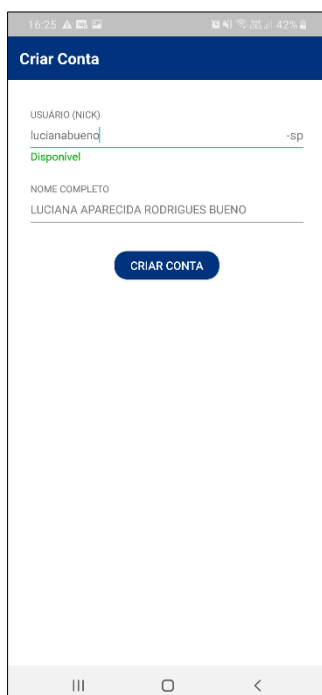

Digite o mesmo login e senha que usados na Plataforma SED (rgxxxxxsp + senha). Clique em registrar.

Clique em entendi.

Digite um nickname (“apelido”) e aguarde para verificar se está disponível. Aparecerá em verde. Esse nickname será utilizado na sua identificação.

Caso o aplicativo não carregue automaticamente, digite seu nome completo. Clique em criar conta.

Clique em permitir.

Clique permitir novamente.

Aguarde carregar os canais. Clique sobre um canal.

Aguarde o início da transmissão que será carregada. Caso queira pedir a palavra clique no ícone apontado na imagem abaixo e depois em quero entrar ao vivo.