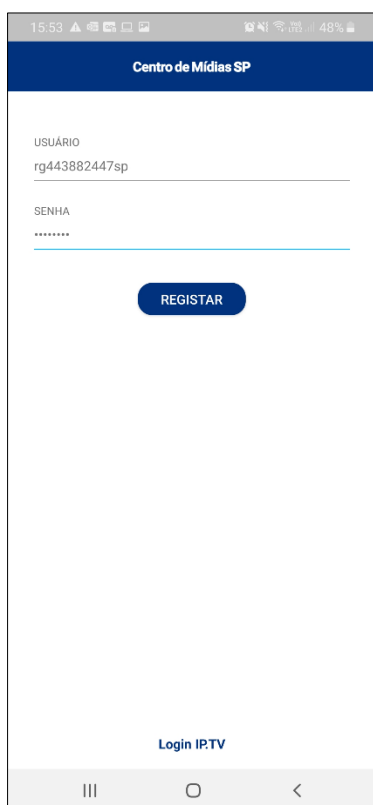

Aplicativo: Centro de Mídias SP – Ouvinte (usuário que participa da VC)

Acesse o link <https://play.google.com/store/apps/details?id=tv.ip.edusp> para baixar o aplicativo.

Abra o aplicativo e clique em concordar e prosseguir.

Digite o mesmo login e senha que usados na Plataforma SED (rgxxxxxsp + senha). Clique em registrar.

Clique em entendi.

Digite um nickname (“apelido”) e aguarde para verificar se está disponível. Aparecerá em verde. Esse nickname será utilizado na sua identificação.