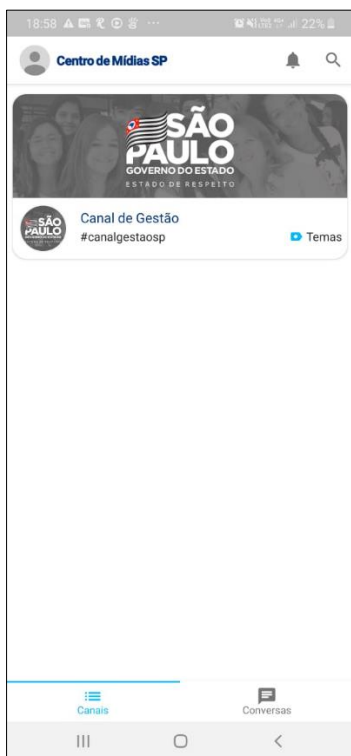

Digite o mesmo login e senha que usados na Plataforma SED (rgxxxxxsp + senha). Clique em registrar.

Clique em entendi.

Digite um nickname (“apelido”) e aguarde para verificar se está disponível. Aparecerá em verde. Esse nickname será utilizado na sua identificação.

Caso o aplicativo não carregue automaticamente, digite seu nome completo. Clique em criar conta.

Clique em permitir.

Clique permitir novamente.

Aguarde carregar os canais. Clique sobre um canal.

Aguarde o início da transmissão que será carregada. Caso queira pedir a palavra clique no ícone apontado na imagem abaixo e depois em quero entrar ao vivo.

Pronto! Agora é só aguardar a palavra e você entrará ao vivo.