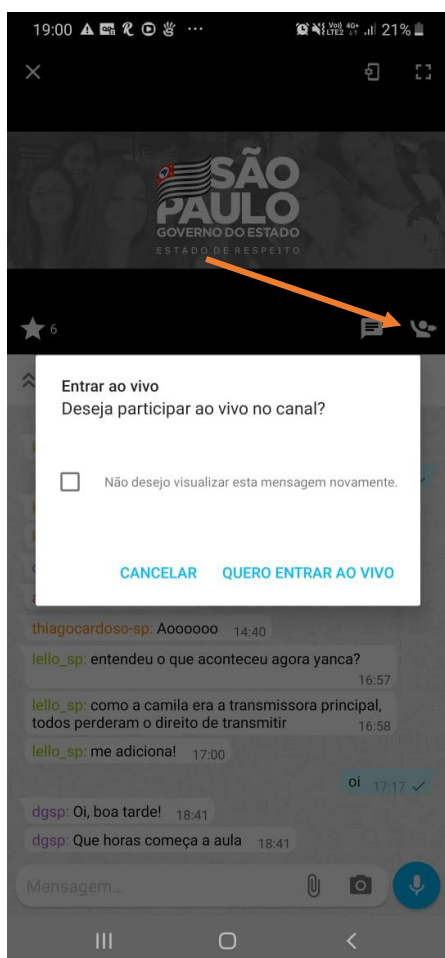

Digite o mesmo login e senha que usados na Plataforma SED (rgxxxxxsp + senha). Clique em registrar.

Clique em entendi.

Digite um nickname (“apelido”) e aguarde para verificar se está disponível. Aparecerá em verde. Esse nickname será utilizado na sua identificação.

Caso o aplicativo não carregue automaticamente, digite seu nome completo. Clique em criar conta.

Clique em permitir.

Clique permitir novamente.

Aguarde carregar os canais. Clique sobre um canal.

Aguarde o início da transmissão que será carregada. Caso queira pedir a palavra clique no ícone apontado na imagem abaixo e depois em quero entrar ao vivo.

Pronto! Agora é só aguardar a palavra e você entrará ao vivo.