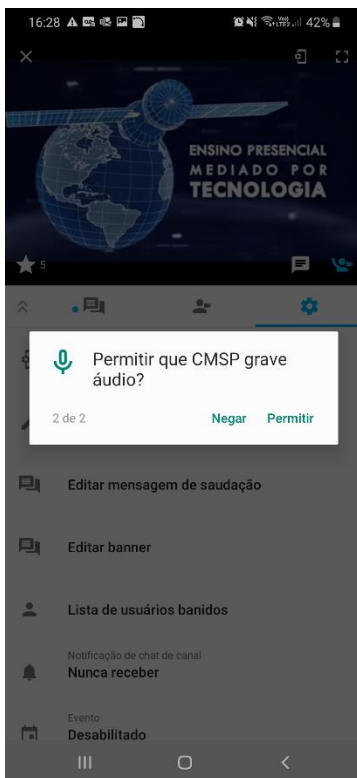

### Aplicativo: Centro de Mídias SP – Ouvinte (usuário que participa da VC)

Acesse o link <https://play.google.com/store/apps/details?id=tv.ip.edusp> para baixar o aplicativo.

Abra o aplicativo e clique em concordar e prosseguir.

Digite o mesmo login e senha que usados na Plataforma SED (rgxxxxxsp + senha). Clique em registrar.

Clique em entendi.

Digite um nickname (“apelido”) e aguarde para verificar se está disponível. Aparecerá em verde. Esse nickname será utilizado na sua identificação.

Caso o aplicativo não carregue automaticamente, digite seu nome completo. Clique em criar conta.

Clique em permitir.

Clique permitir novamente.

Aguarde carregar os canais. Clique sobre um canal.

Aguarde o início da transmissão que será carregada. Caso queira pedir a palavra clique no ícone apontado na imagem abaixo e depois em quero entrar ao vivo.