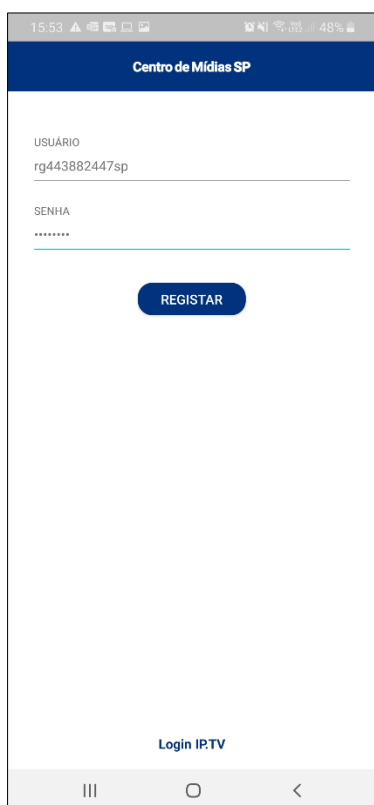

### Aplicativo: Centro de Mídias SP – Ouvinte (usuário que participa da VC)

Acesse o link <https://play.google.com/store/apps/details?id=tv.ip.edusp> para baixar o aplicativo.

Abra o aplicativo e clique em concordar e prosseguir.

Digite o mesmo login e senha que usados na Plataforma SED (rgxxxxxsp + senha). Clique em registrar.

Clique em entendi.

Digite um nickname (“apelido”) e aguarde para verificar se está disponível. Aparecerá em verde. Esse nickname será utilizado na sua identificação.