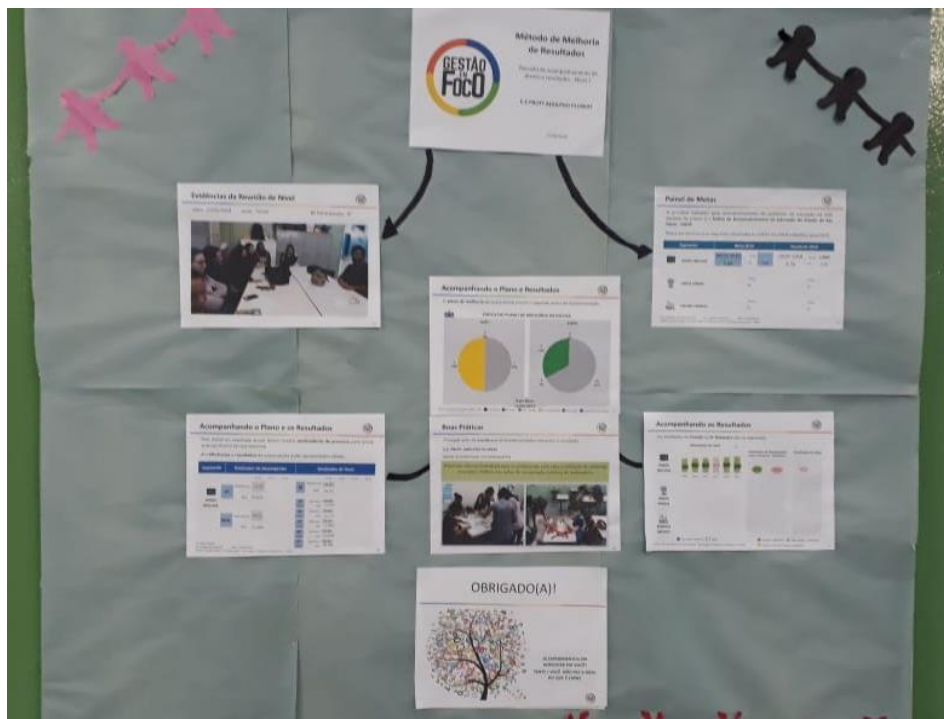

EE Adolpho Pluskat, Prof.