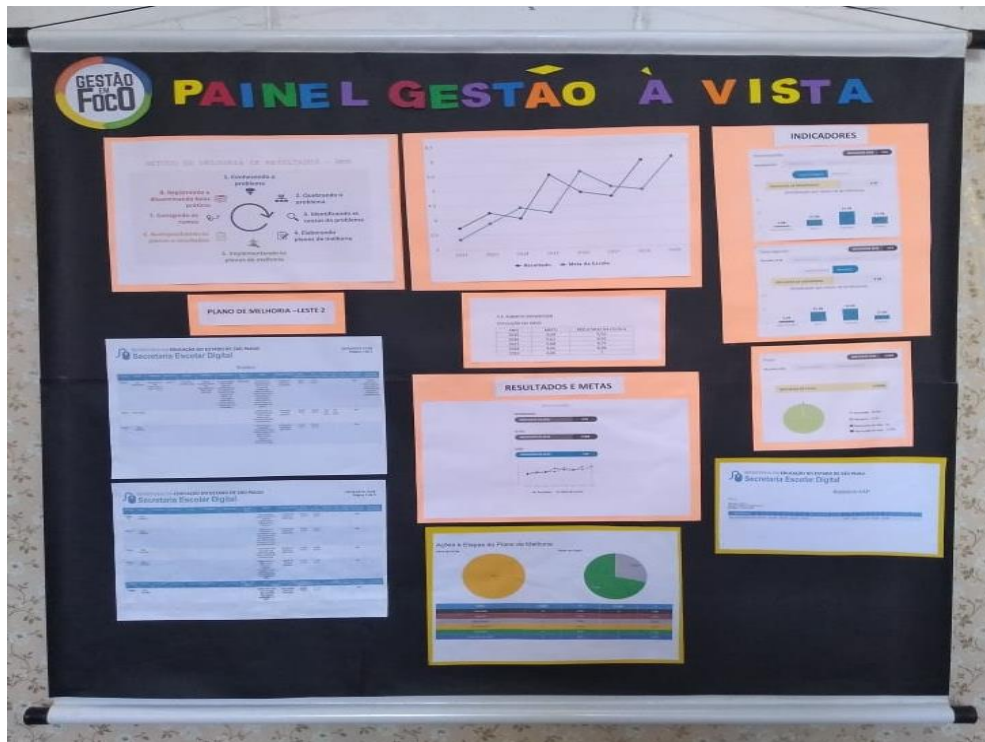

EE Alberto Schweitzer