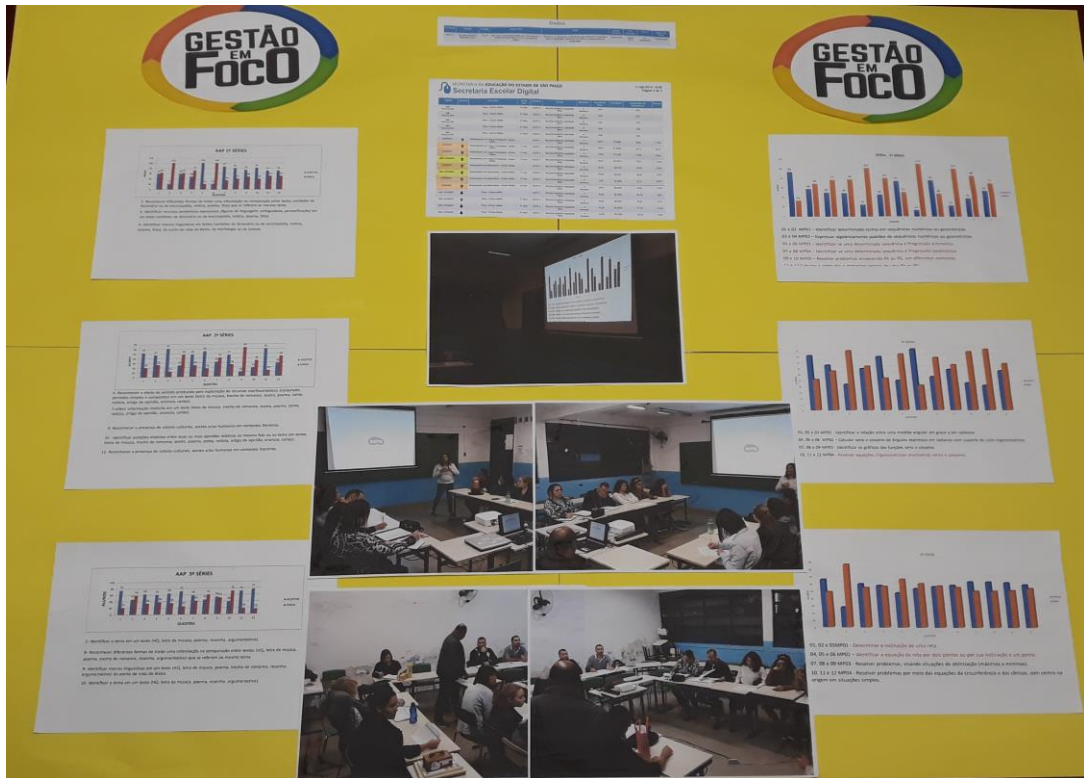

EE Wilson Roberto Simonini, Prof.