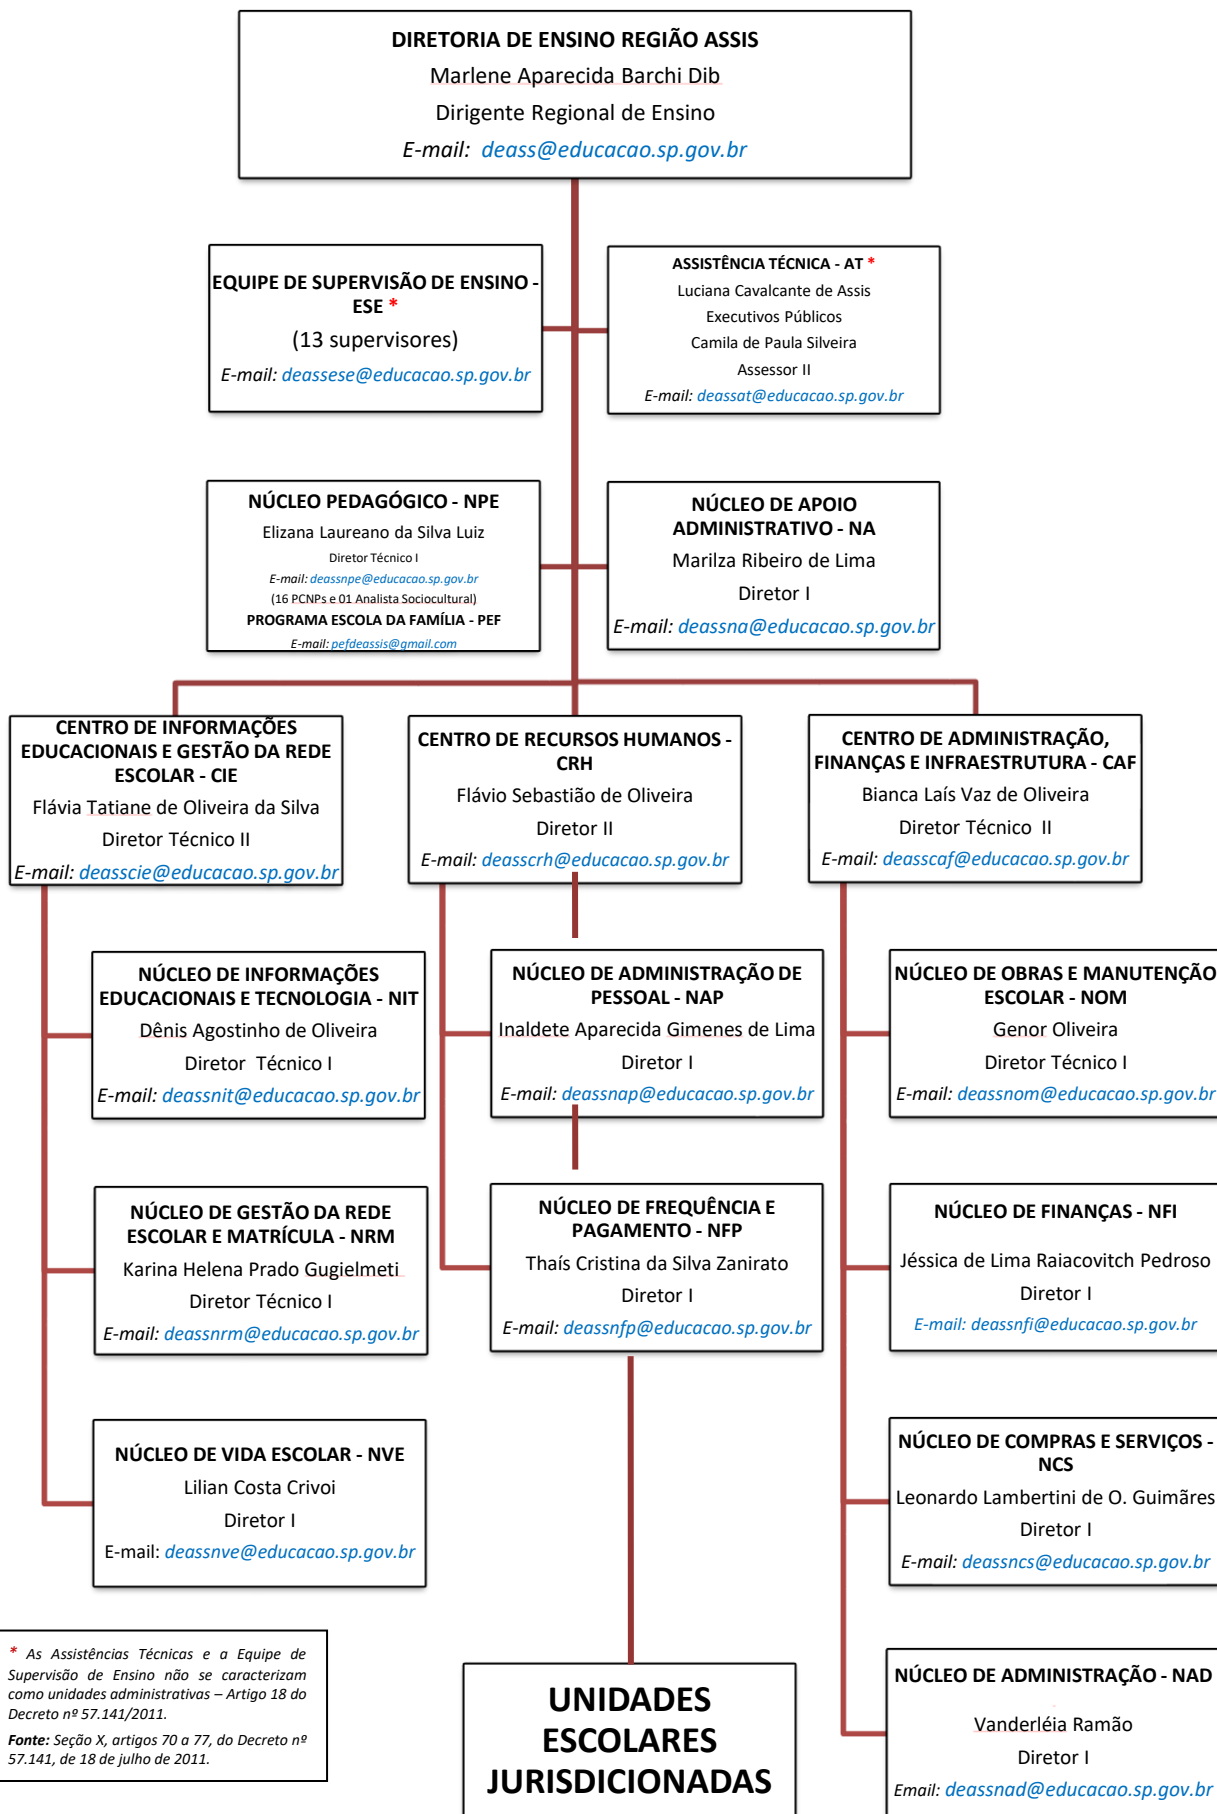

GOVERNO DO ESTADO DE SÃO PAULO
SECRETARIA DE ESTADO DA EDUCAÇÃO
SUBSECRETARIA DE ARTICULAÇÃO REGIONAL
DIRETORIA DE ENSINO - REGIÃO ASSIS

* As Assistências Técnicas e a Equipe de Supervisão de Ensino não se caracterizam como unidades administrativas – Artigo 18 do Decreto nº 57.141/2011.

Fonte: Seção X, artigos 70 a 77, do Decreto nº 57.141, de 18 de julho de 2011.