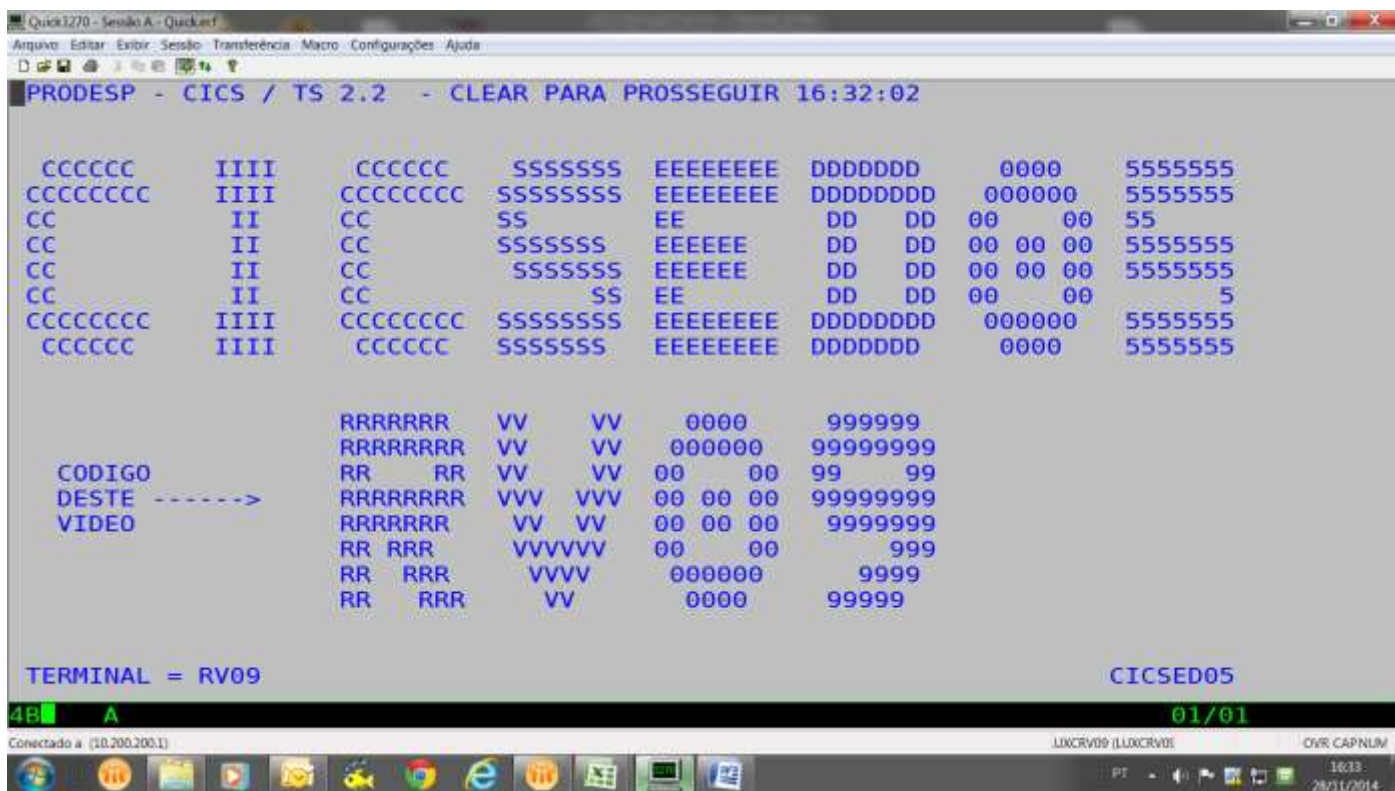

COMO UTILIZAR OS SISTEMAS

NA TELA INICIAL DIGITE 'CICSEDUC' E DE ENTER

NESTA TELA DIGITE EDUC

NESTA TELA DAR CLEAR

Para entrar no CADASTRO DE ALUNOS, digite JCAA,008

Para entrar no AVALIAÇÃO E FREQUENCIA, digite JNFA,008

DAR ENTER

DIGITE NOME DO OPRADOR E SENHA QUE ESTARÁ DENTRO DO SISTEMA.