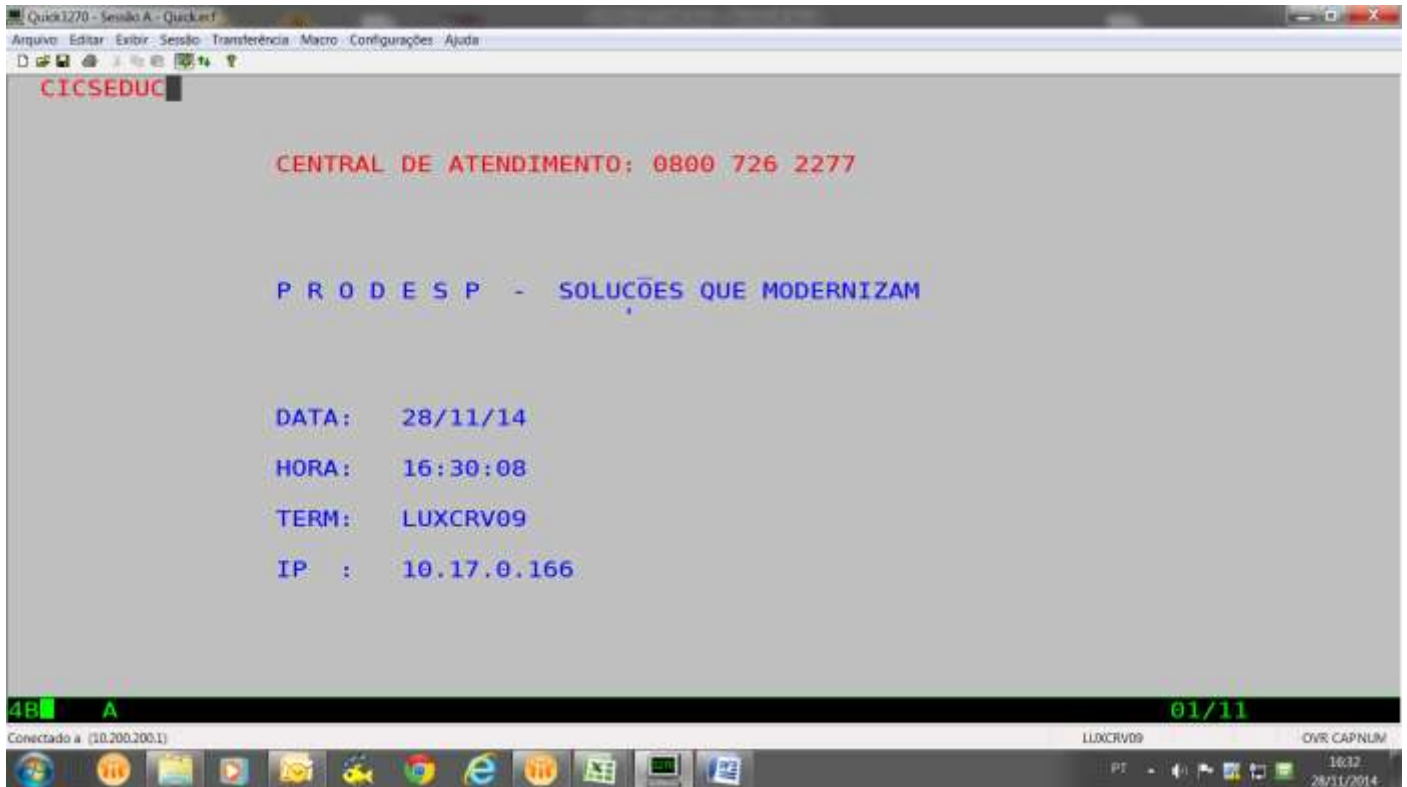

COMO UTILIZAR OS SISTEMAS

NA TELA INICIAL DIGITE 'CICSEDUC' E DE ENTER

NESTA TELA DIGITE EDUC

NESTA TELA DAR CLEAR

Para entrar no CADASTRO DE ALUNOS, digite JCAA,008

Para entrar no AVALIAÇÃO E FREQUENCIA, digite JNFA,008

DAR ENTER

DIGITE NOME DO OPRADOR E SENHA QUE ESTARÁ DENTRO DO SISTEMA.