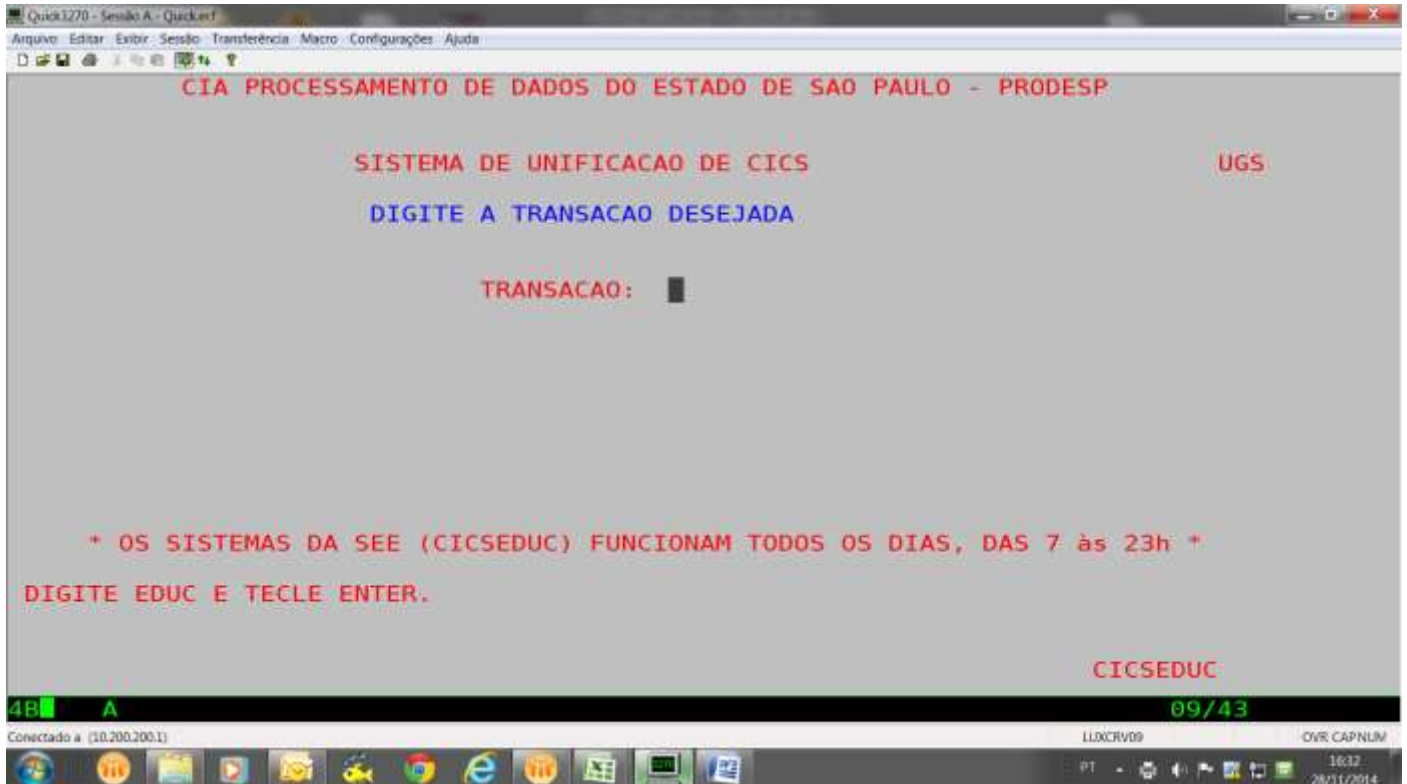

COMO UTILIZAR OS SISTEMAS

NA TELA INICIAL DIGITE 'CICSEDUC' E DE ENTER

NESTA TELA DIGITE EDUC

NESTA TELA DAR CLEAR

Para entrar no CADASTRO DE ALUNOS, digite JCAA,008

Para entrar no AVALIAÇÃO E FREQUENCIA, digite JNFA,008

DAR ENTER

DIGITE NOME DO OPRADOR E SENHA QUE ESTARÁ DENTRO DO SISTEMA.