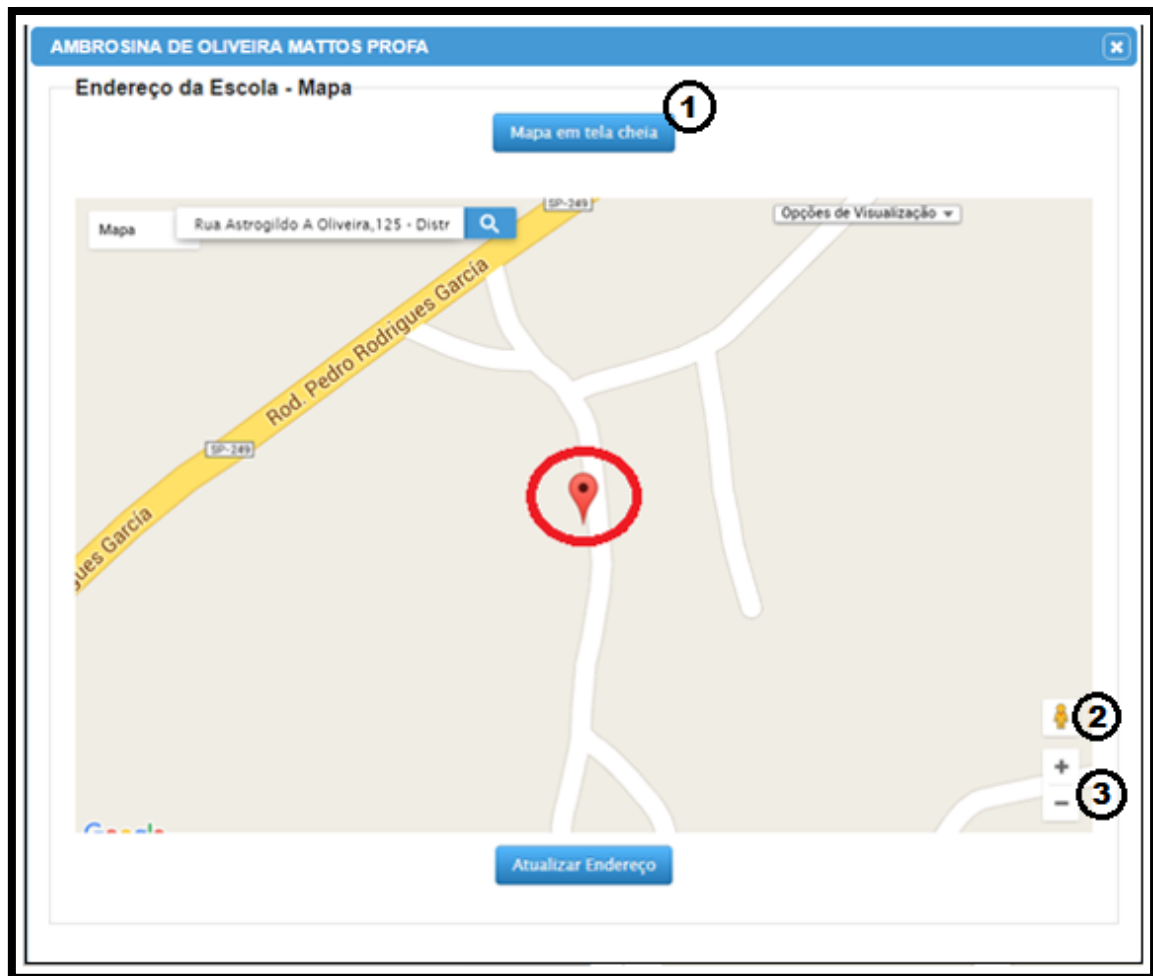

Mostrando de 1 até 1 de 1 registros

Importante: O endereço que aparece na tela é o endereço que foi cadastrado no sistema “Cadastro de Escolas”.

Passo 4 - Clique em “Indicação do endereço no mapa” para geolocalizar a escola.

Endereço da Escola

Endereço - Nº: Rua Astrogildo A Oliveira 125

Complemento: Prédio

Bairro: Distrito de Araçaíba CEP: 18320000

Cidade - UF: APIAI SP

Latitude/Longitude: -24.428439857003696 / -48.85243907005304

Indicação do endereço no mapa. Salvar

Passo 5 - Arraste o ícone  para o local mais próximo de onde a escola está situada ou digite o endereço na busca.

Legenda:

- 1 – Visualização do mapa em tela cheia.
- 2 – Navegar pelas imagens do *Street View* (ative essa ferramenta para ver as imagens do local).
- 3 – Zoom.

Passo 6 - Neste momento, verifique se ponto está no local correto.

É importante lembrar que muitos endereços possuem a mesma nomenclatura em vários municípios e estados. Portanto, confira se a região apontada pelo ícone 📍 trata-se realmente da região pertencente ao município informado, e clique em “Atualizar Endereço” para gravar a geolocalização.