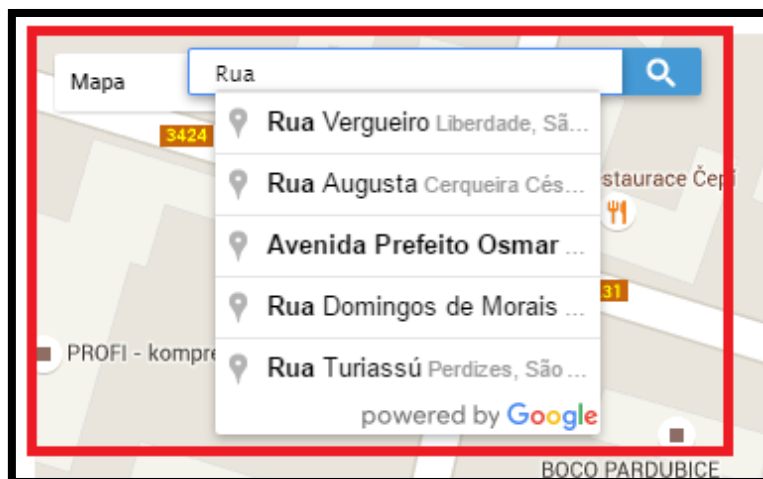

Mostrando de 1 até 1 de 1 registros

Importante: O endereço que aparece na tela é o endereço que foi cadastrado no sistema “Cadastro de Escolas”.

Passo 4 - Clique em “Indicação do endereço no mapa” para geolocalizar a escola.

Endereço da Escola

Endereço - Nº: Rua Astrogildo A Oliveira 125

Complemento: Prédio

Bairro: Distrito de Araçaíba CEP: 18320000

Cidade - UF: APIAI SP

Latitude/Longitude: -24.428439857003696 / -48.85243907005304

Indicação do endereço no mapa. Salvar

Passo 5 - Arraste o ícone  para o local mais próximo de onde a escola está situada ou digite o endereço na busca.

Legenda:

- 1 – Visualização do mapa em tela cheia.
- 2 – Navegar pelas imagens do *Street View* (ative essa ferramenta para ver as imagens do local).
- 3 – Zoom.