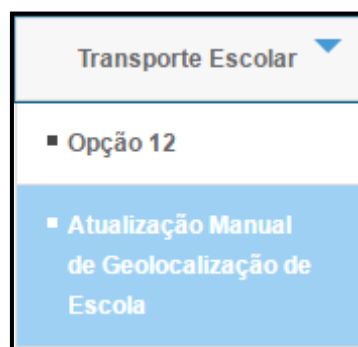

Atualização manual de Geolocalização de Escola

A geolocalização manual do endereço de escolas é realizada na plataforma da Secretaria Escolar Digital –SED.

Todas as escolas, sejam da rede Estadual, Municipal ou Privada possuem acesso para geolocalizar seu endereço.

Segue, abaixo, o passo a passo de como geolocalizar o endereço da escola.

Na rede estadual, os perfis “Atualização manual de geolocalização de escola” está disponível para os perfis: Gerente de Organização Escolar, Agente de Organização Escolar, Diretor de Escola, Vice-diretor de escola e Coordenador de Sistema. Para geolocalizar o endereço da escola, siga as instruções abaixo.

Passo 1 - Clique no menu “Transporte Escolar” e depois em “Atualização Manual de Geolocalização de Escola”.

Passo 2 - Selecione os filtros correspondentes a sua escola/Diretoria de Ensino e clique em “Pesquisar”.